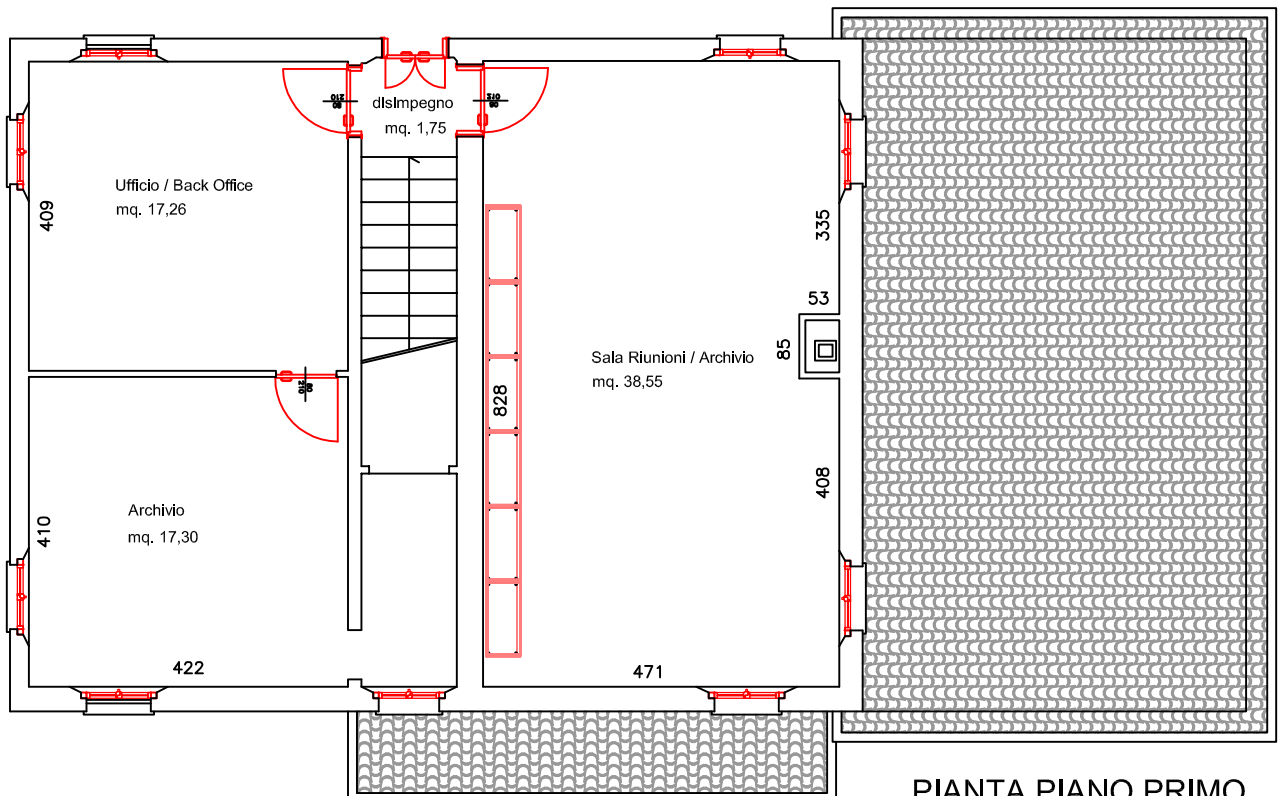

reparto 05
tomba IUSI

tomba giunchi
tomba anacle
sacro cuore

reparto 21/s
tomba 'A'

reparto 21/s
tomba 'B'

Tomba A

Tomba B

reparto 21/s

reparto 21/s

P.LE PAOLO GRILLI

P.LE SANTA CROCE

SEDE SERVIZI CIMITERIALI

Servizio di Pulizia

PIANTA PIANO TERRA
scala 1:100

PIANTA PIANO PRIMO
scala 1:100