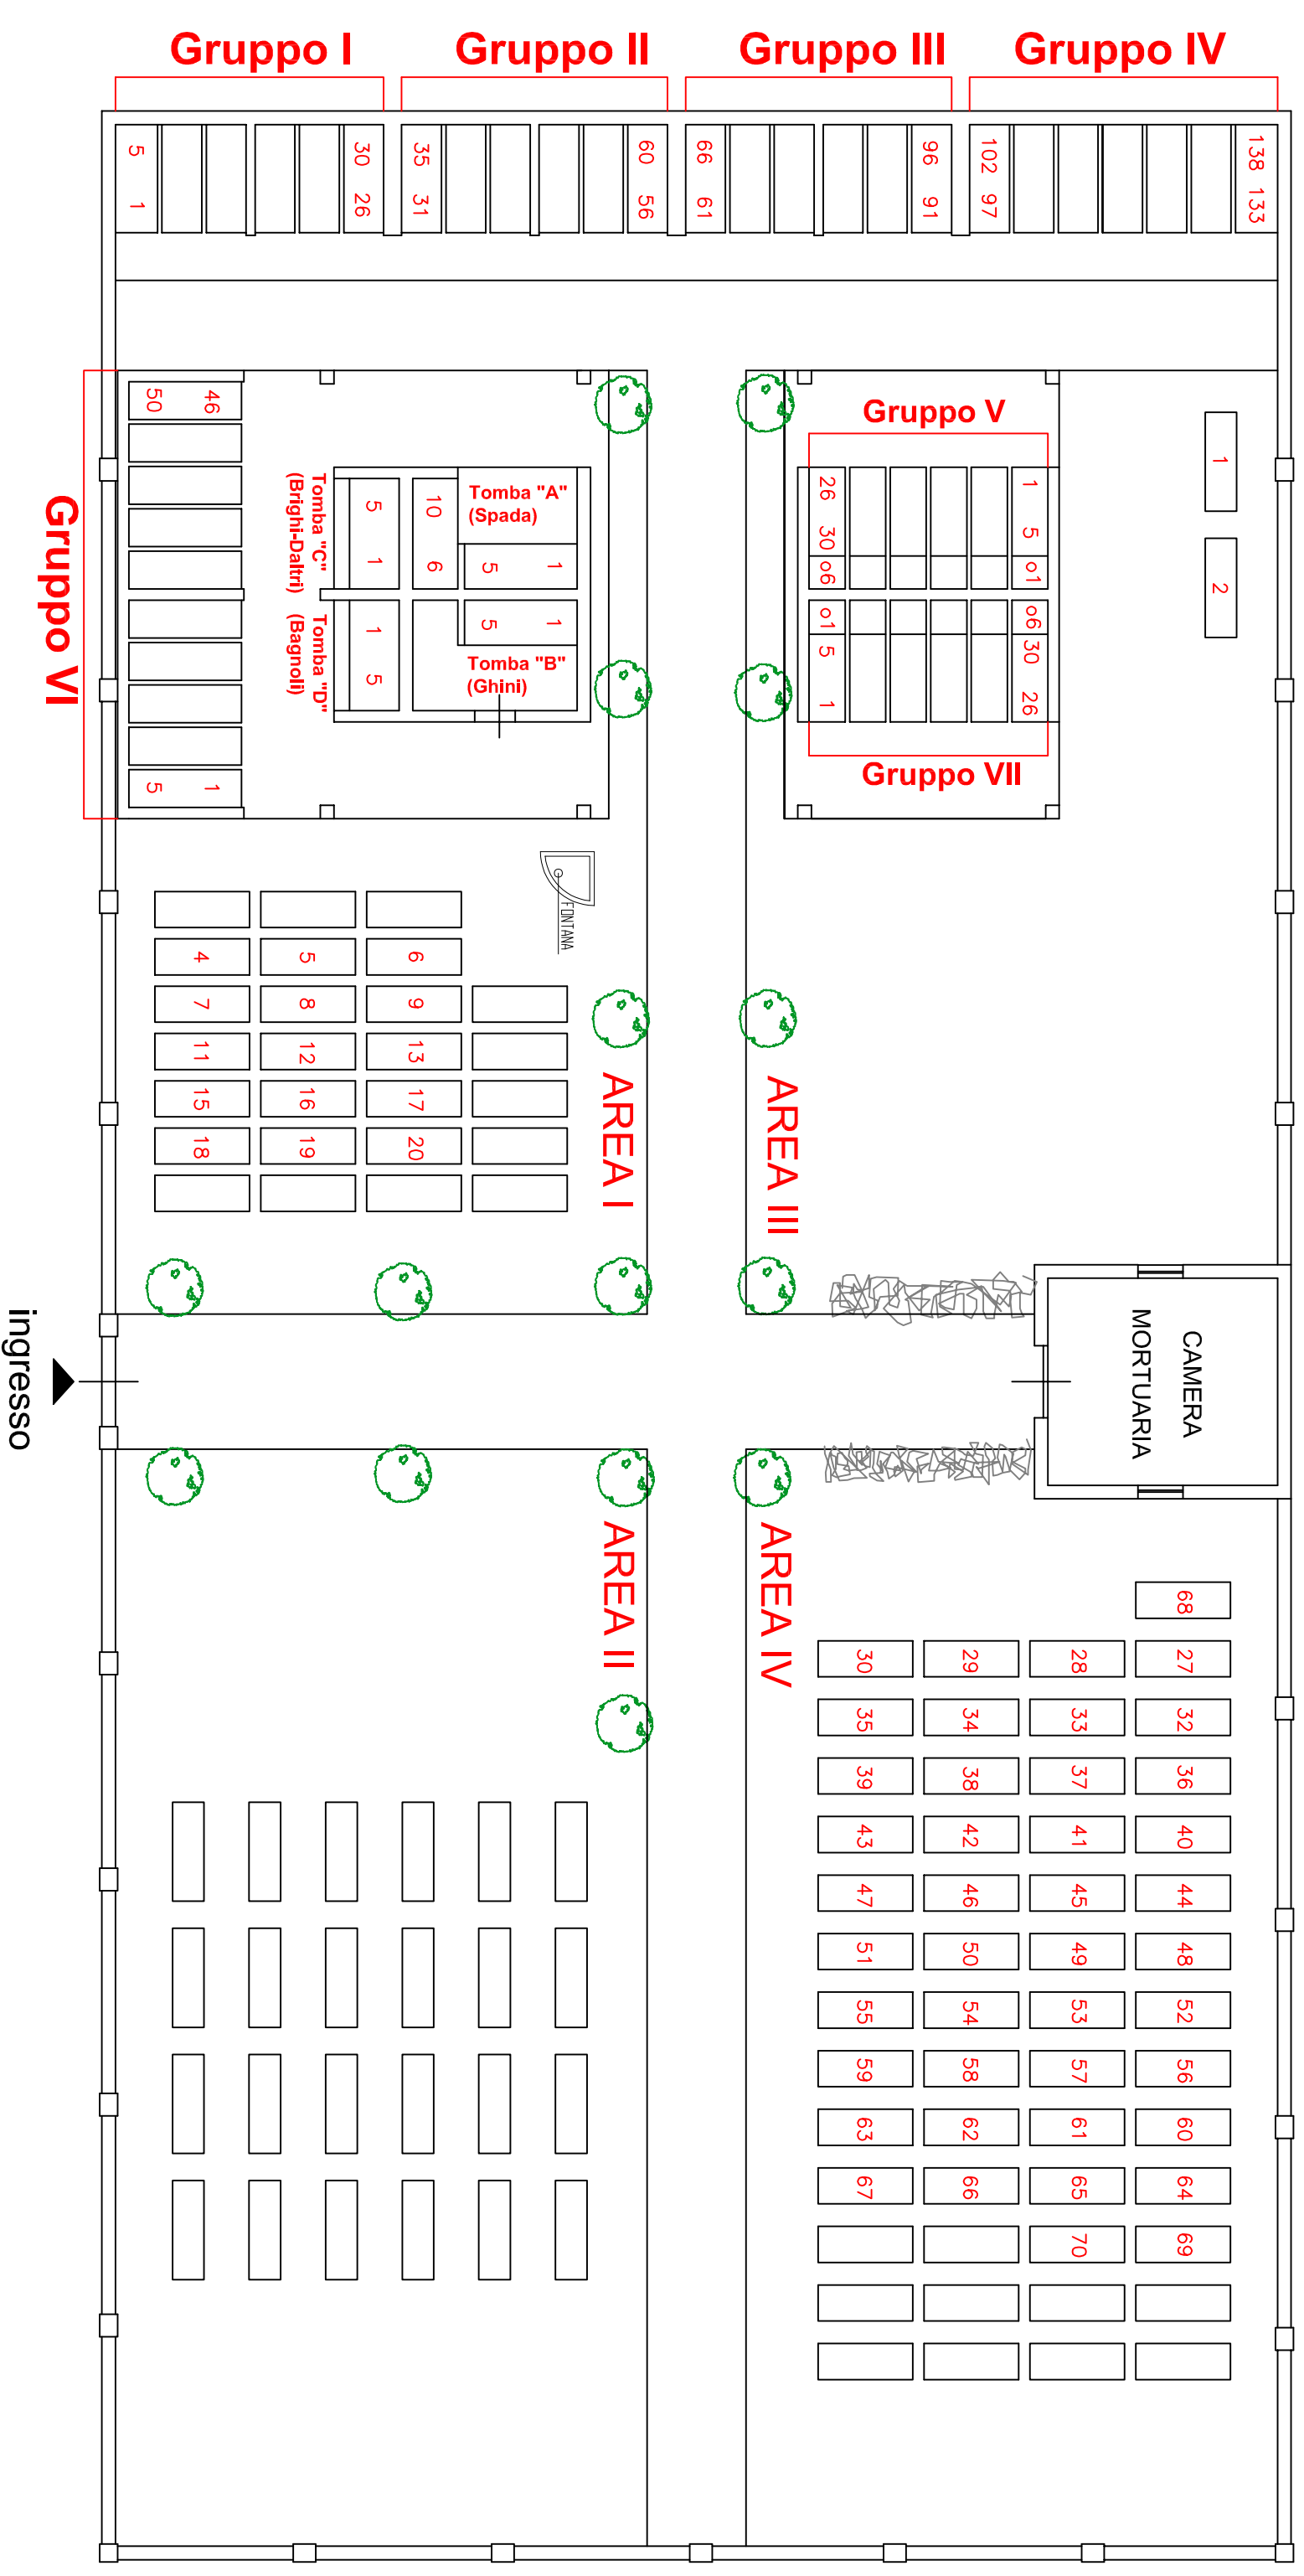

CIMITERO DI BORELLO 2

Piano Primo

CIMITERO DI BORELLO 2

Piano Terra

AMPLIAMENTO 2017

CIMITERO DI BULGARIA 3

CIMITERO DI CARPINETA 5

CIMITERO DI CASALBONO 6

CIMITERO DI CASALE 7

Zona ingresso
Ampliamento interno

Ampliamento interno

Parte antica

CIMITERO DI DIEGARO 8

CIMITERO DI GATTOLINO 9

CIMITERO DI LUZZENA 12

CIMITERO DI MARTORANO 13

Via Chiesa di Martorano

caditoia stradale 60x60

INGRESSO

SIT. VICINALE DELLA CHIESA DI MARTORANO

CIMITERO DI MASSA 14

CIMITERO DI MONTEREALE 16

CIMITERO DI PADERNO 17

CIMITERO DI PIEVESESTINA 18

CIMITERO DI S.MARTINO IN FIUME 30

INGRESSO

VIA CHIESA SAN MARTINO

CIMITERO DI SAN MAURO 31

CIMITERO DI SAN TOMASO 32

CIMITERO DI SAN VITTORE 33

CIMITERO DI TESSELLO 34

CIMITERO ANTICO