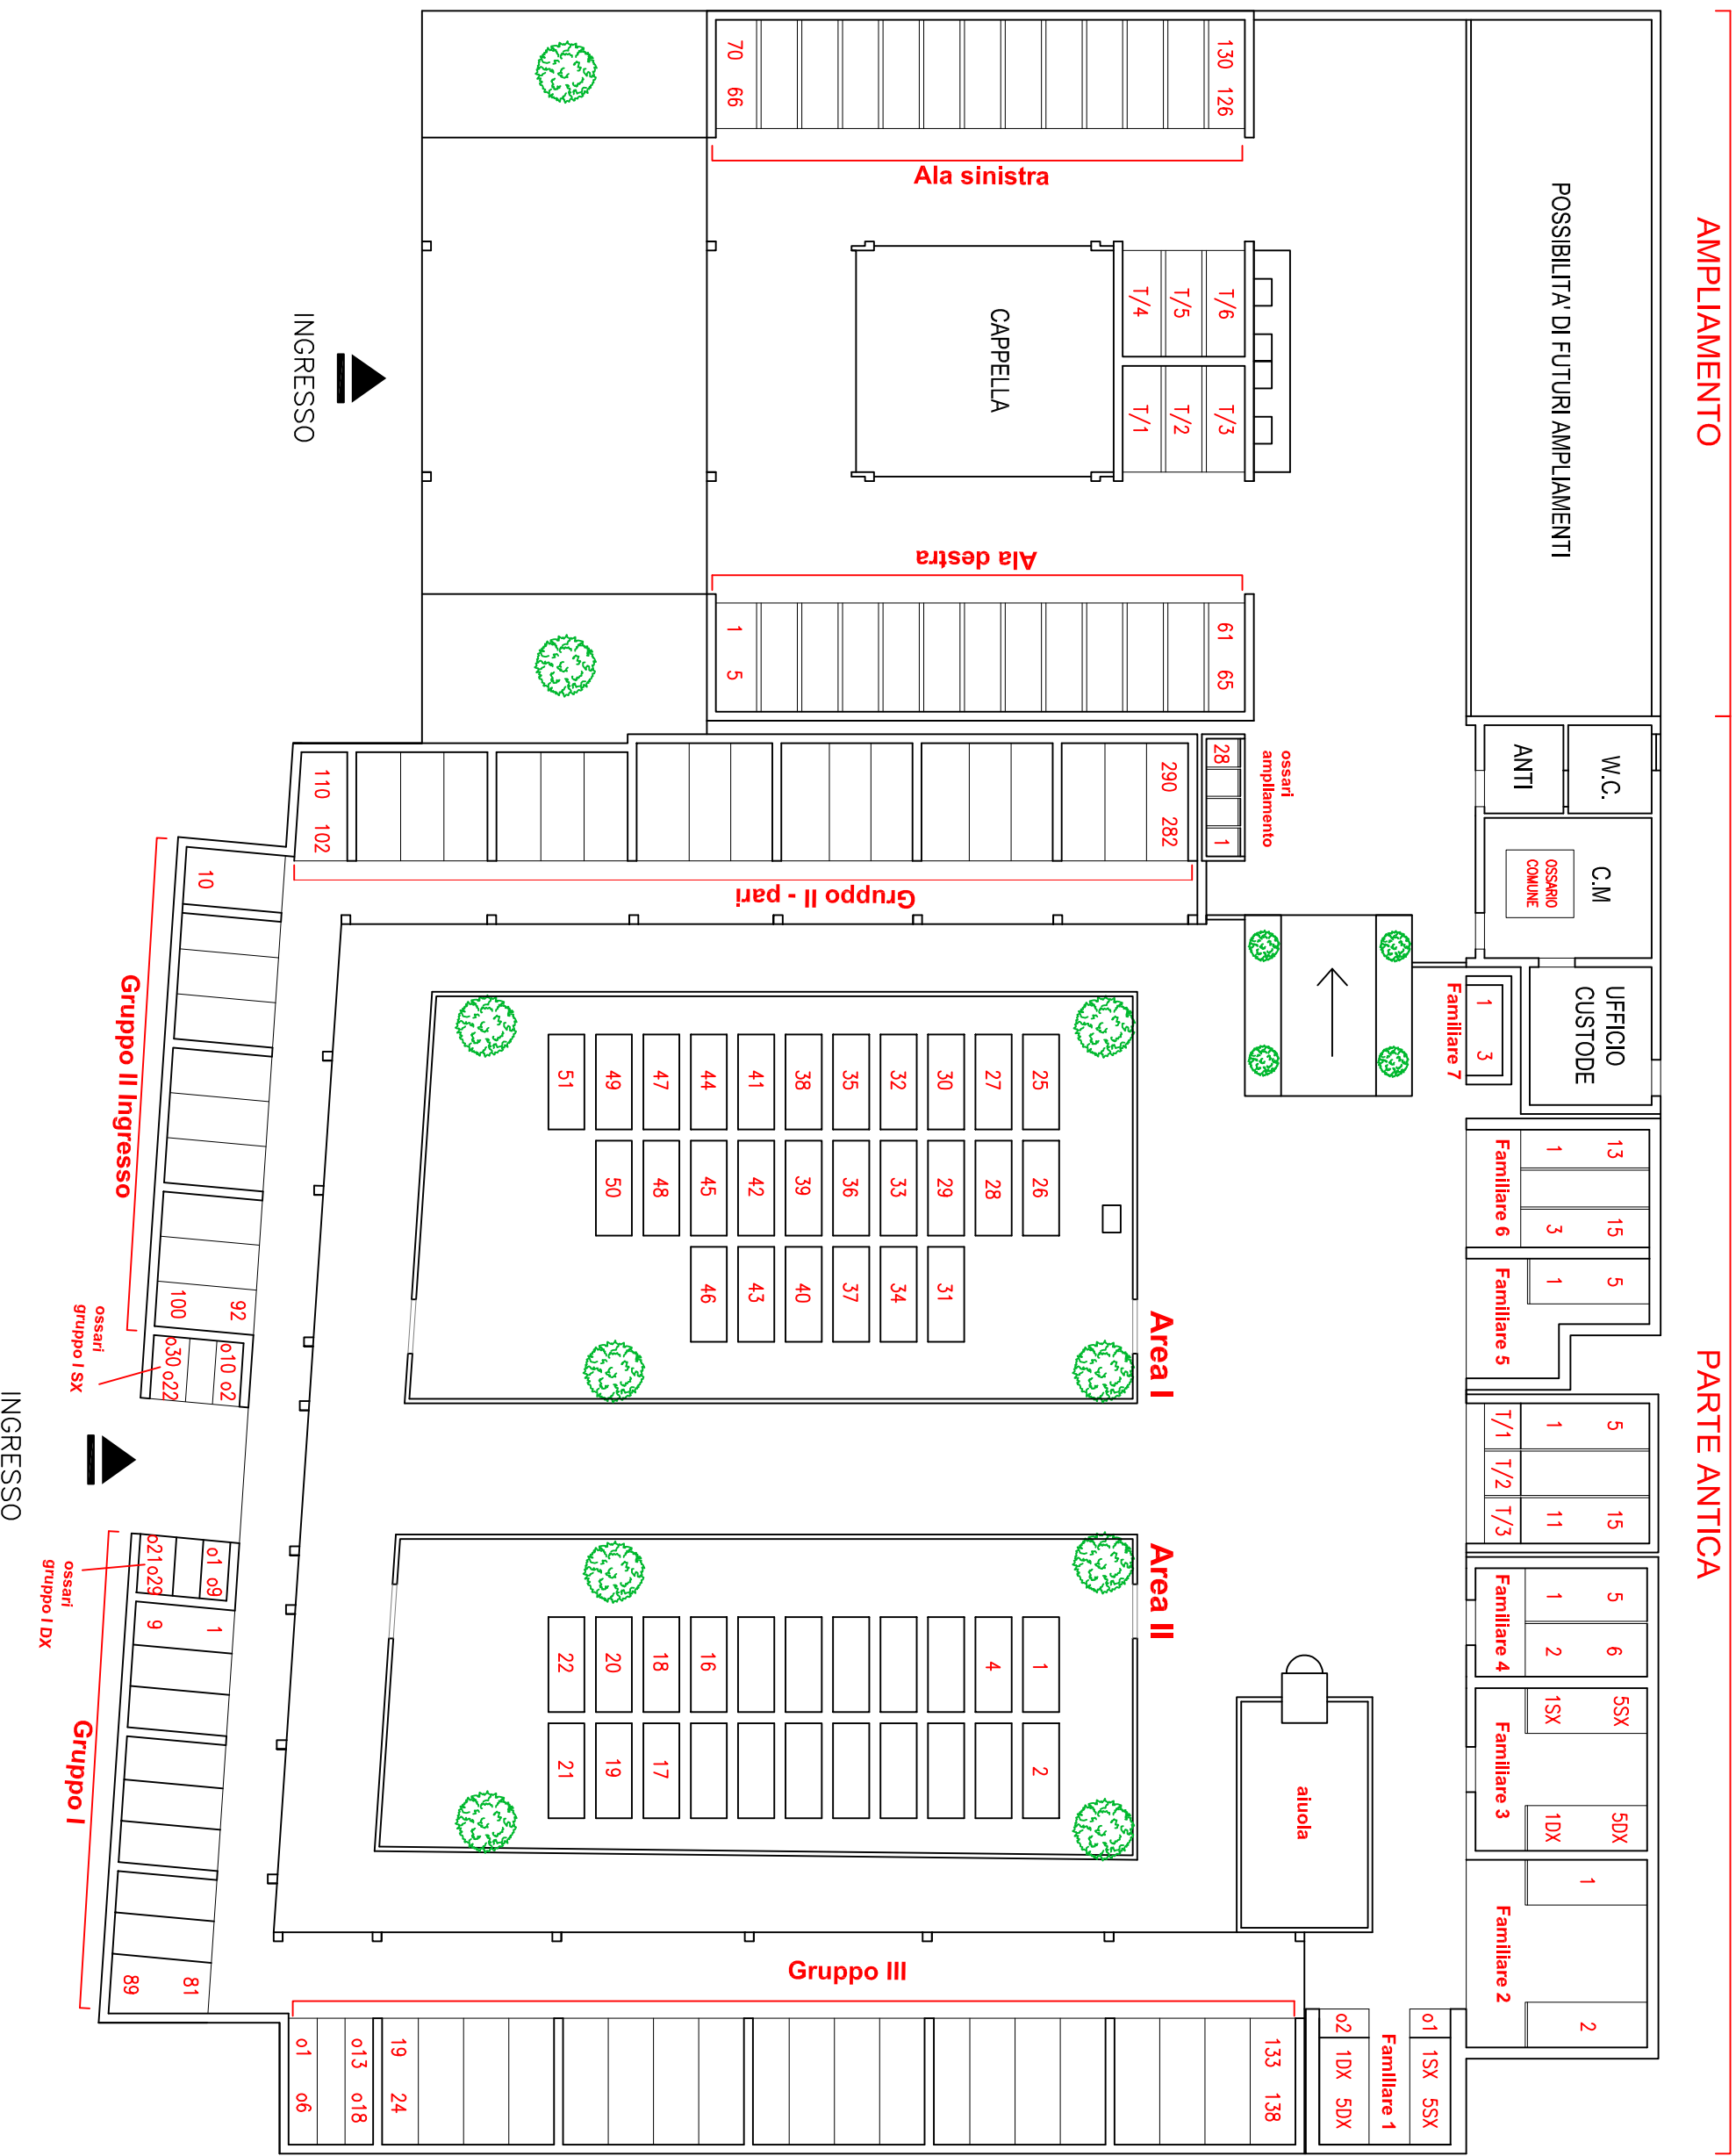

CIMITERO DI CASALE 7

Zona ingresso
Ampliamento interno

Ampliamento interno

Parte antica

CIMITERO DI DIEGARO 8

CIMITERO DI GATTOLINO 9

CIMITERO DI LUZZENA 12

CIMITERO DI MARTORANO 13

Via Chiesa di Martorano

caditoia stradale 60x60

INGRESSO

SIT. VICINALE DELLA CHIESA DI MARTORANO

CIMITERO DI MASSA 14

CIMITERO DI MONTEREALE 16

CIMITERO DI PADERNO 17

CIMITERO DI PIEVESESTINA 18

CIMITERO DI PROVEZZA 19

CIMITERO DI RONTA 20

CIMITERO DI ROVERSANO 21

CIMITERO DI SAIANO 23

CIMITERO DI S.ANDREA IN BAGNOLO 24

CIMITERO DI S. CRISTOFORO 26

CIMITERO DI S.DEMETRIO 27

CIMITERO DI S.MAMANTE 29

CIMITERO DI S.MARTINO IN FIUME 30

INGRESSO

VIA CHIESA SAN MARTINO

CIMITERO DI SAN MAURO 31

CIMITERO DI SAN TOMASO 32

CIMITERO DI SAN VITTORE 33

CIMITERO DI TESSELLO 34

CIMITERO ANTICO