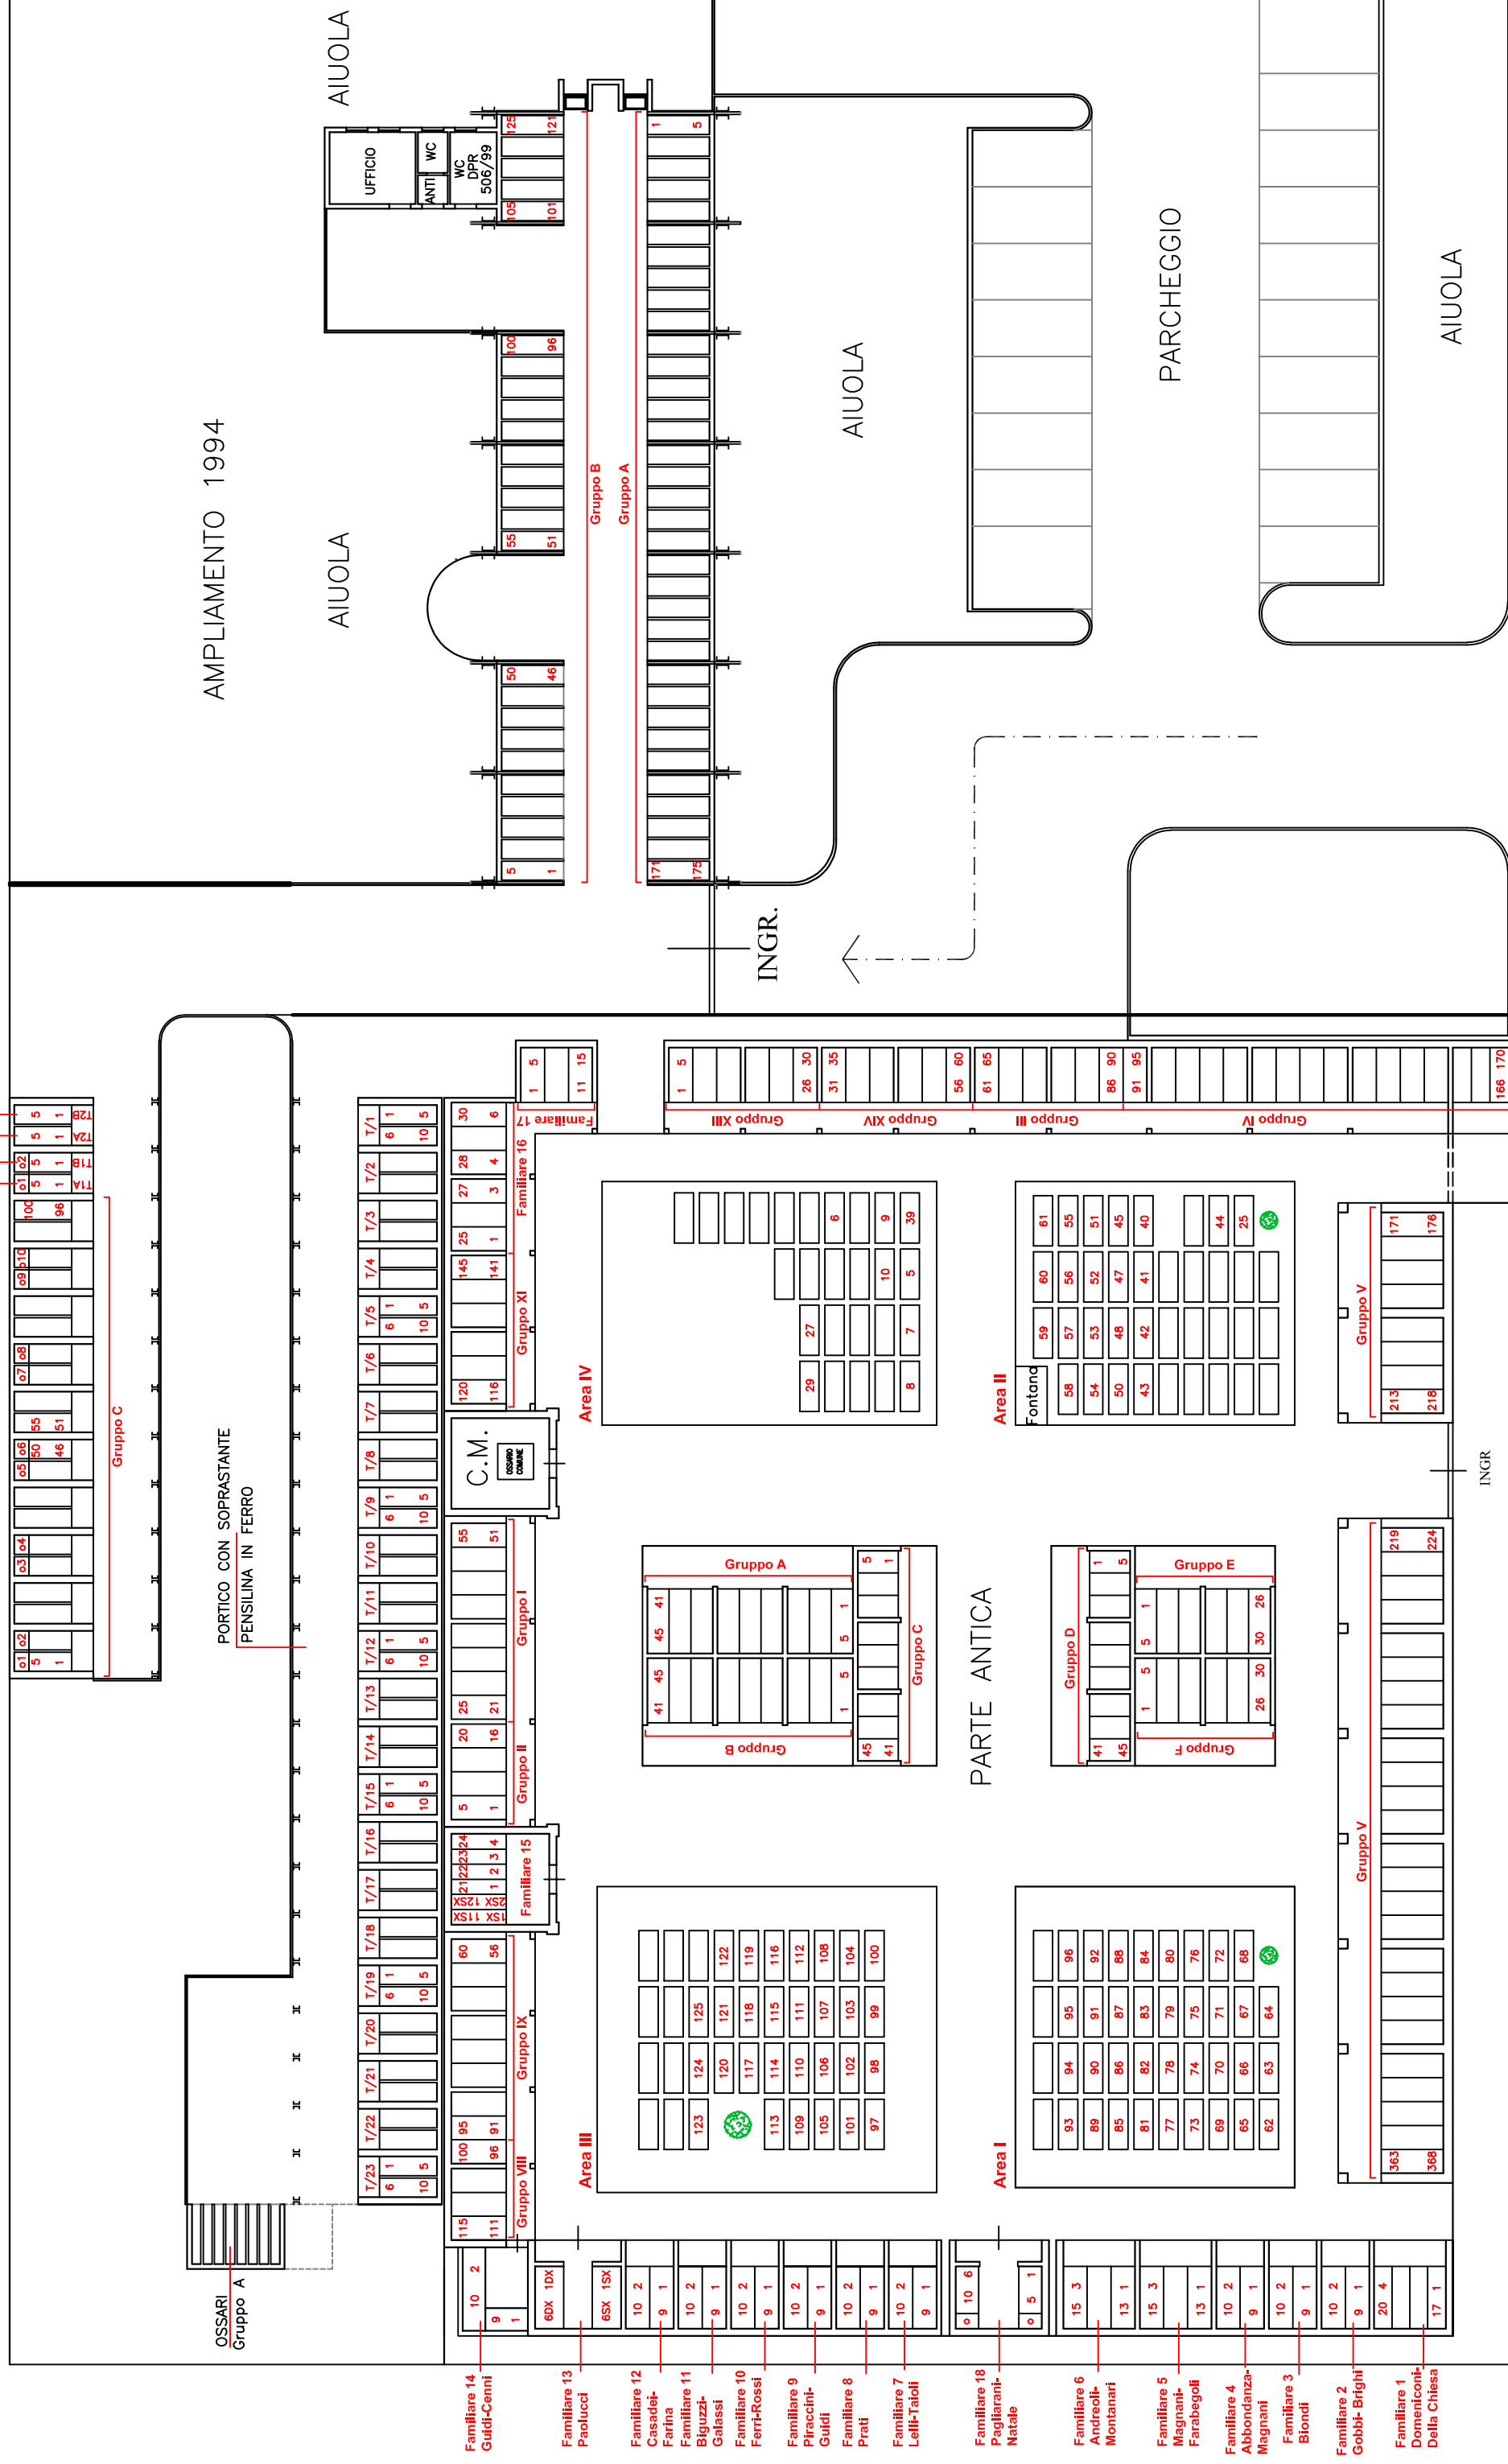

CIMITERO DI BAGNILE 1

▭ PARTE ANTICA

▭ AMPLIAMENTO

Gruppo I Gruppo V Gruppo IV Gruppo III Gruppo II

Gruppo VI

Gruppo VII

Ossari gruppo VIII

AMPLIAMENTO

CIMITERO DI BORELLO 2

Piano Primo

CIMITERO DI BORELLO 2

Piano Terra

AMPLIAMENTO 2017

CIMITERO DI BULGARIA 3

CIMITERO DI CARPINETA 5

CIMITERO DI CASALBONO 6

CIMITERO DI CASALE 7

Zona ingresso
Ampliamento interno

Ampliamento interno

Parte antica

CIMITERO DI DIEGARO 8

CIMITERO DI GATTOLINO 9

CIMITERO DI LUZZENA 12

CIMITERO DI MARTORANO 13

Via Chiesa di Martorano

caditoia stradale 60x60

INGRESSO

SIT. VICINALE DELLA CHIESA DI MARTORANO

CIMITERO DI MASSA 14

CIMITERO DI MONTEREALE 16

CIMITERO DI PADERNO 17

CIMITERO DI PIEVESESTINA 18