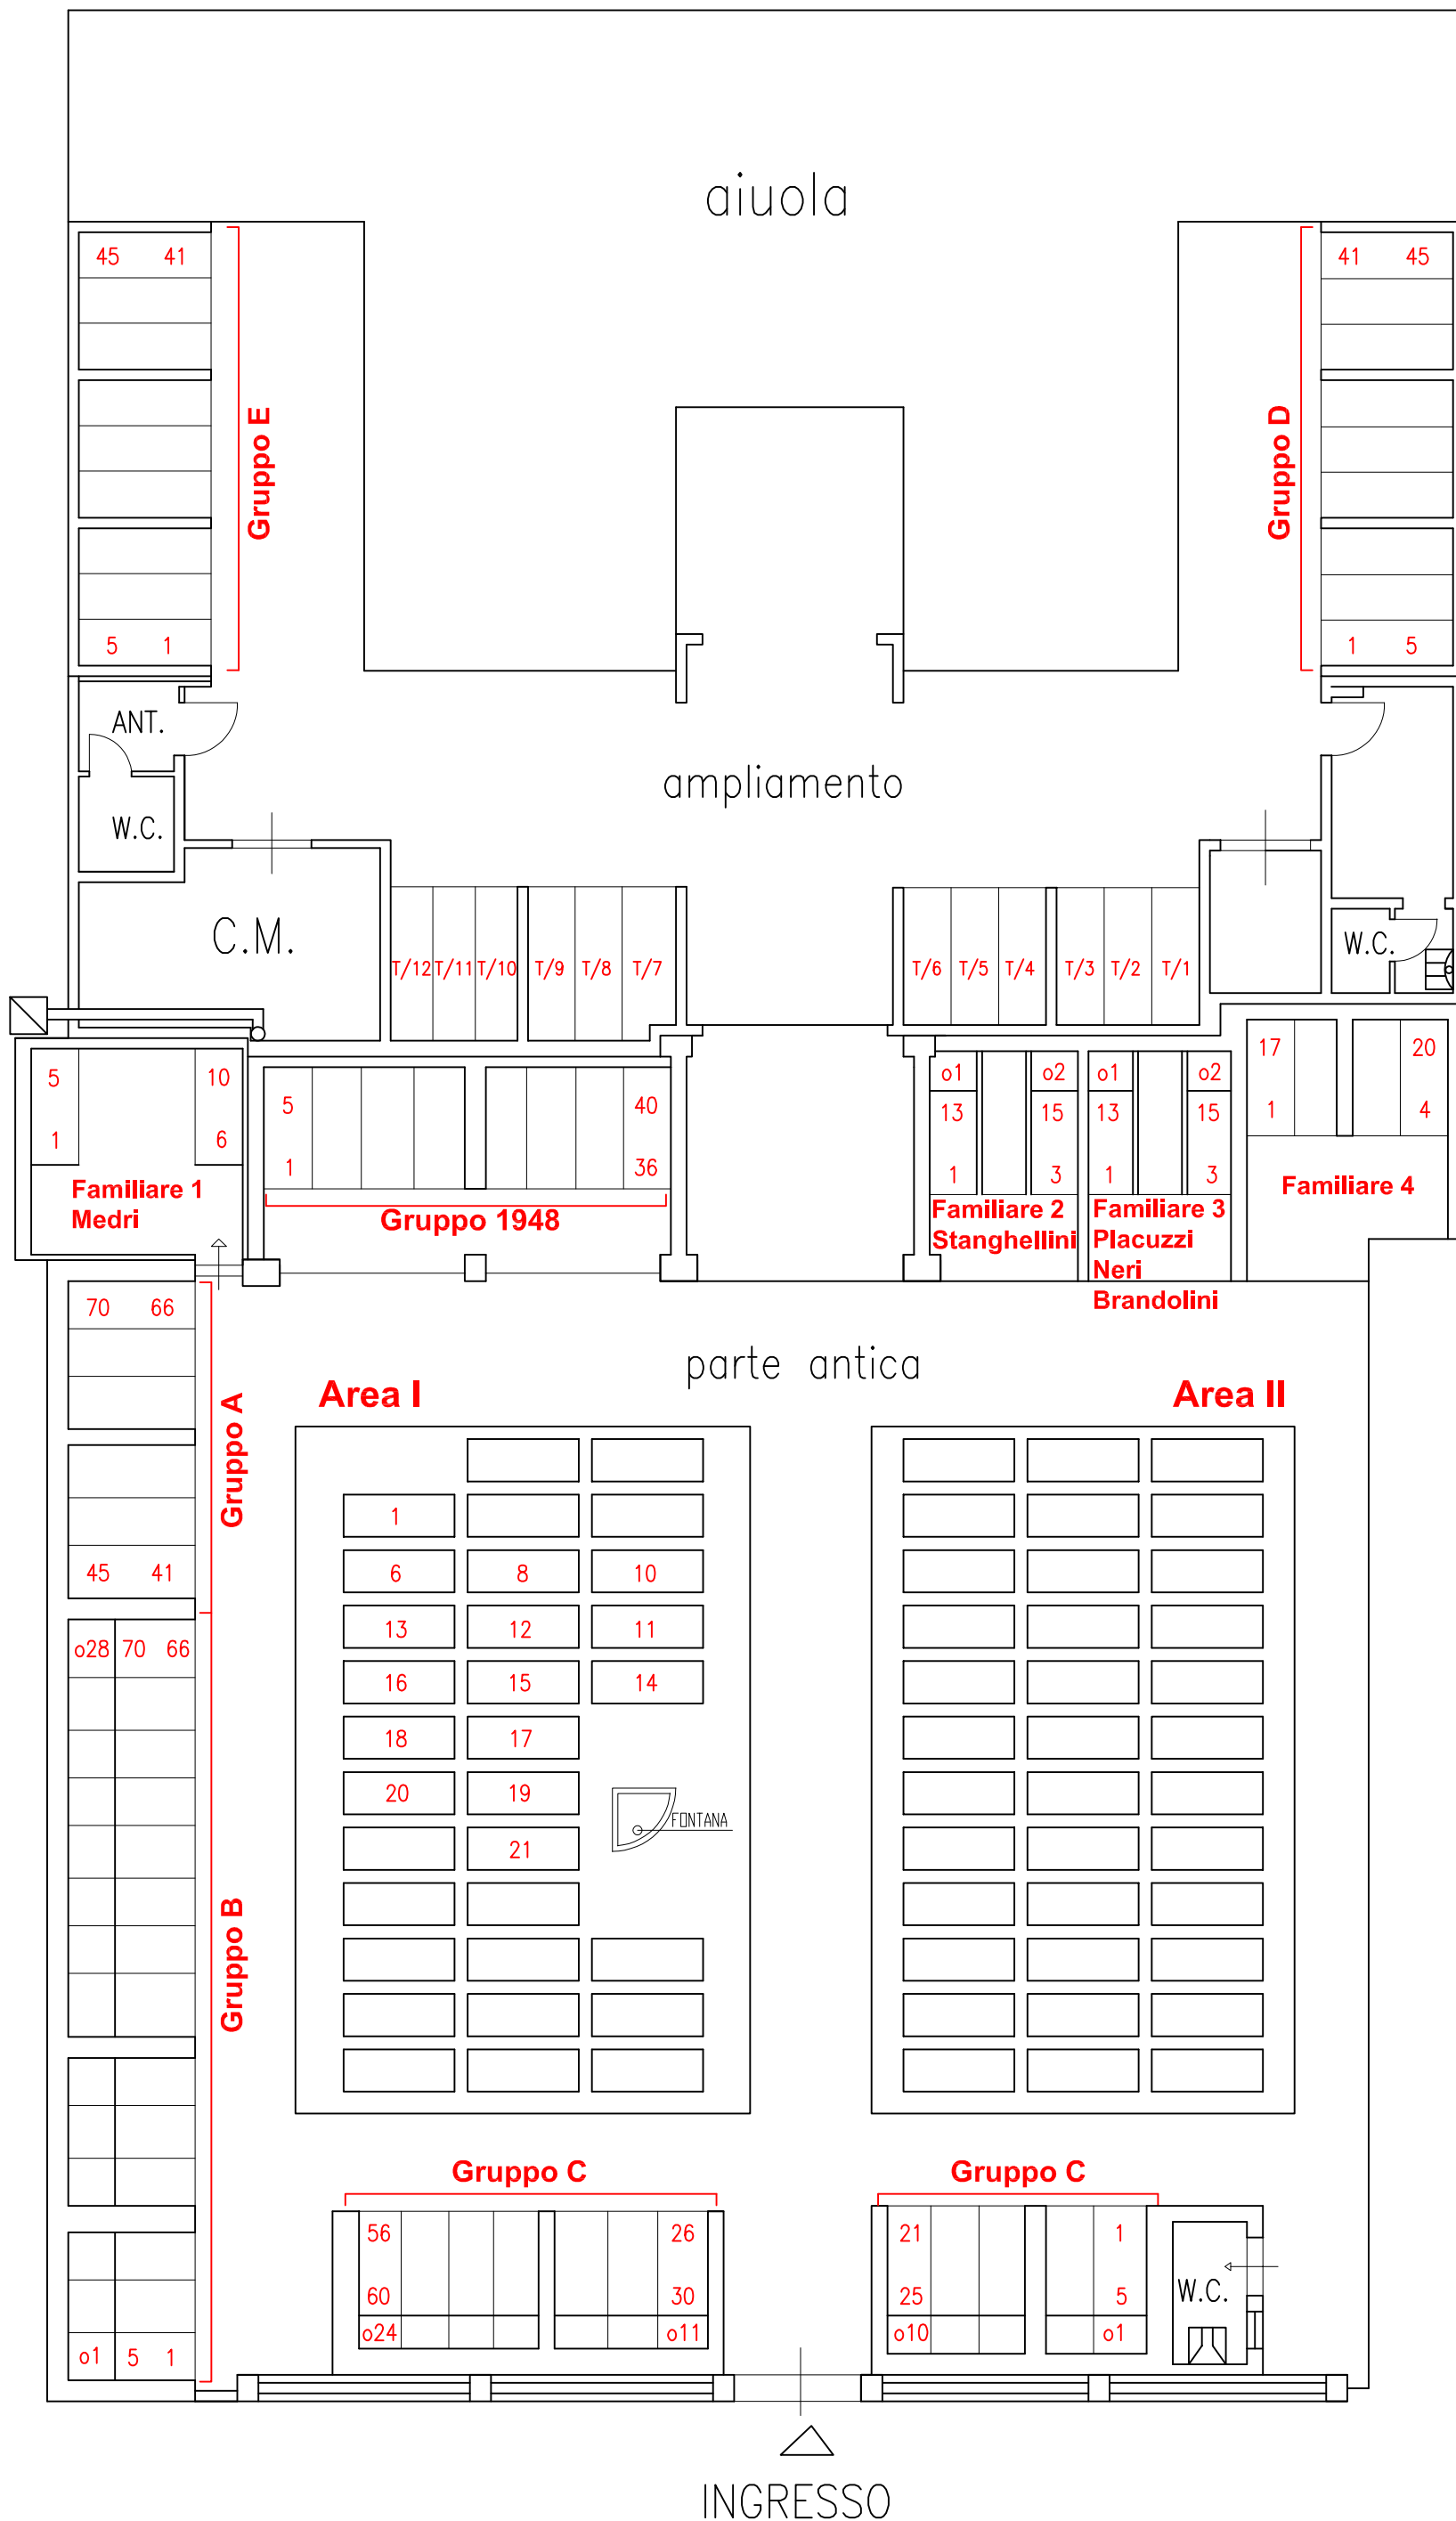

CIMITERO DI CASALE 7

Zona ingresso
Ampliamento interno

Ampliamento interno

Parte antica

CIMITERO DI DIEGARO 8

CIMITERO DI GATTOLINO 9

CIMITERO DI LUZZENA 12

CIMITERO DI MARTORANO 13

Via Chiesa di Martorano

caditoia stradale 60x60

INGRESSO

SIT. VICINALE DELLA CHIESA DI MARTORANO

CIMITERO DI MASSA 14

CIMITERO DI MONTEREALE 16

CIMITERO DI PADERNO 17

CIMITERO DI PIEVESESTINA 18

CIMITERO DI PROVEZZA 19

CIMITERO DI RONTA 20

CIMITERO DI ROVERSANO 21

CIMITERO DI SAIANO 23

CIMITERO DI S.ANDREA IN BAGNOLO 24

CIMITERO DI S. CRISTOFORO 26

CIMITERO DI S.DEMETRIO 27

CIMITERO DI S.MAMANTE 29

CIMITERO DI S.MARTINO IN FIUME 30

INGRESSO

VIA CHIESA SAN MARTINO

CIMITERO DI SAN MAURO 31

CIMITERO DI SAN TOMASO 32

CIMITERO DI SAN VITTORE 33

CIMITERO DI TESSELLO 34

CIMITERO ANTICO