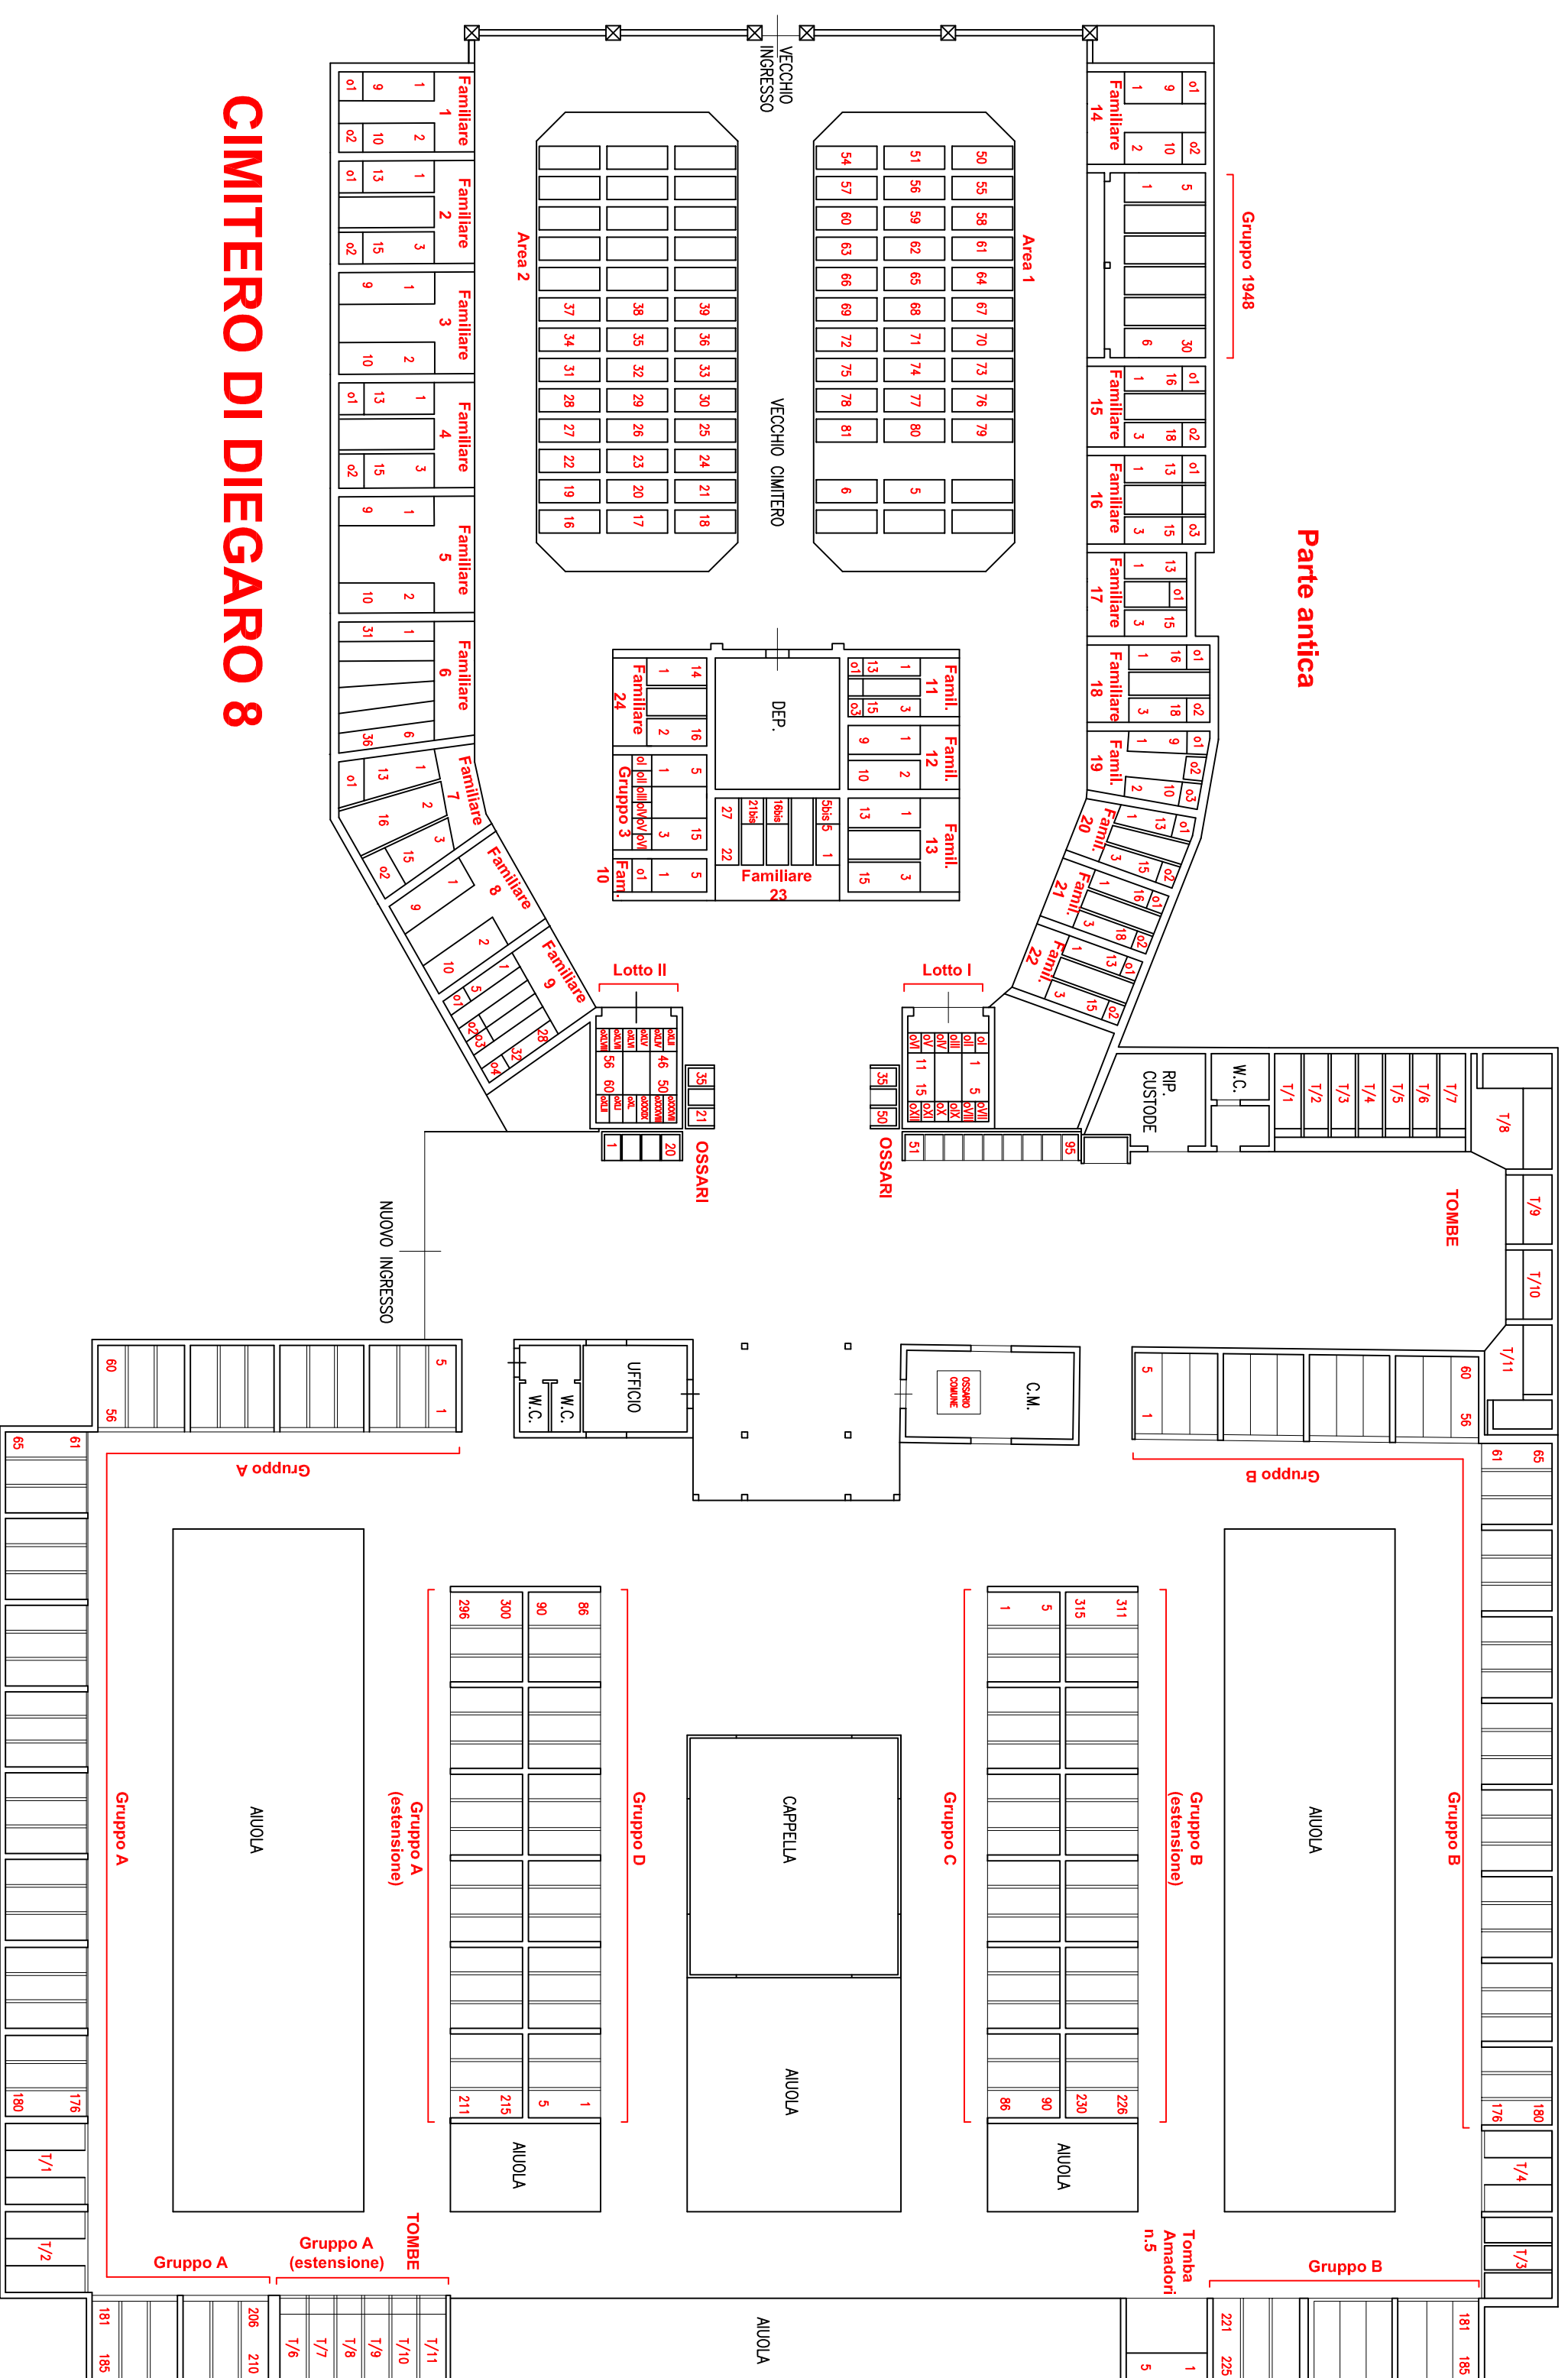

CIMITERO DI BAGNILE 1

▭ PARTE ANTICA

▭ AMPLIAMENTO

Gruppo I Gruppo V Gruppo IV Gruppo III Gruppo II

Gruppo VI

Gruppo VII

Ossari gruppo VIII

AMPLIAMENTO

CIMITERO DI BORELLO 2

Piano Primo

CIMITERO DI BORELLO 2

Piano Terra

AMPLIAMENTO 2017

CIMITERO DI BULGARIA 3

CIMITERO DI CARPINETA 5

CIMITERO DI CASALBONO 6

CIMITERO DI CASALE 7

Zona ingresso
Ampliamento interno

Ampliamento interno

Parte antica

CIMITERO DI DIEGARO 8

CIMITERO DI GATTOLINO 9

CIMITERO DI LUZZENA 12

CIMITERO DI MARTORANO 13

Via Chiesa di Martorano

caditoia stradale 60x60

INGRESSO

SIT. VICINALE DELLA CHIESA DI MARTORANO

CIMITERO DI MASSA 14

CIMITERO DI MONTEREALE 16

CIMITERO DI PADERNO 17

CIMITERO DI PIEVESESTINA 18