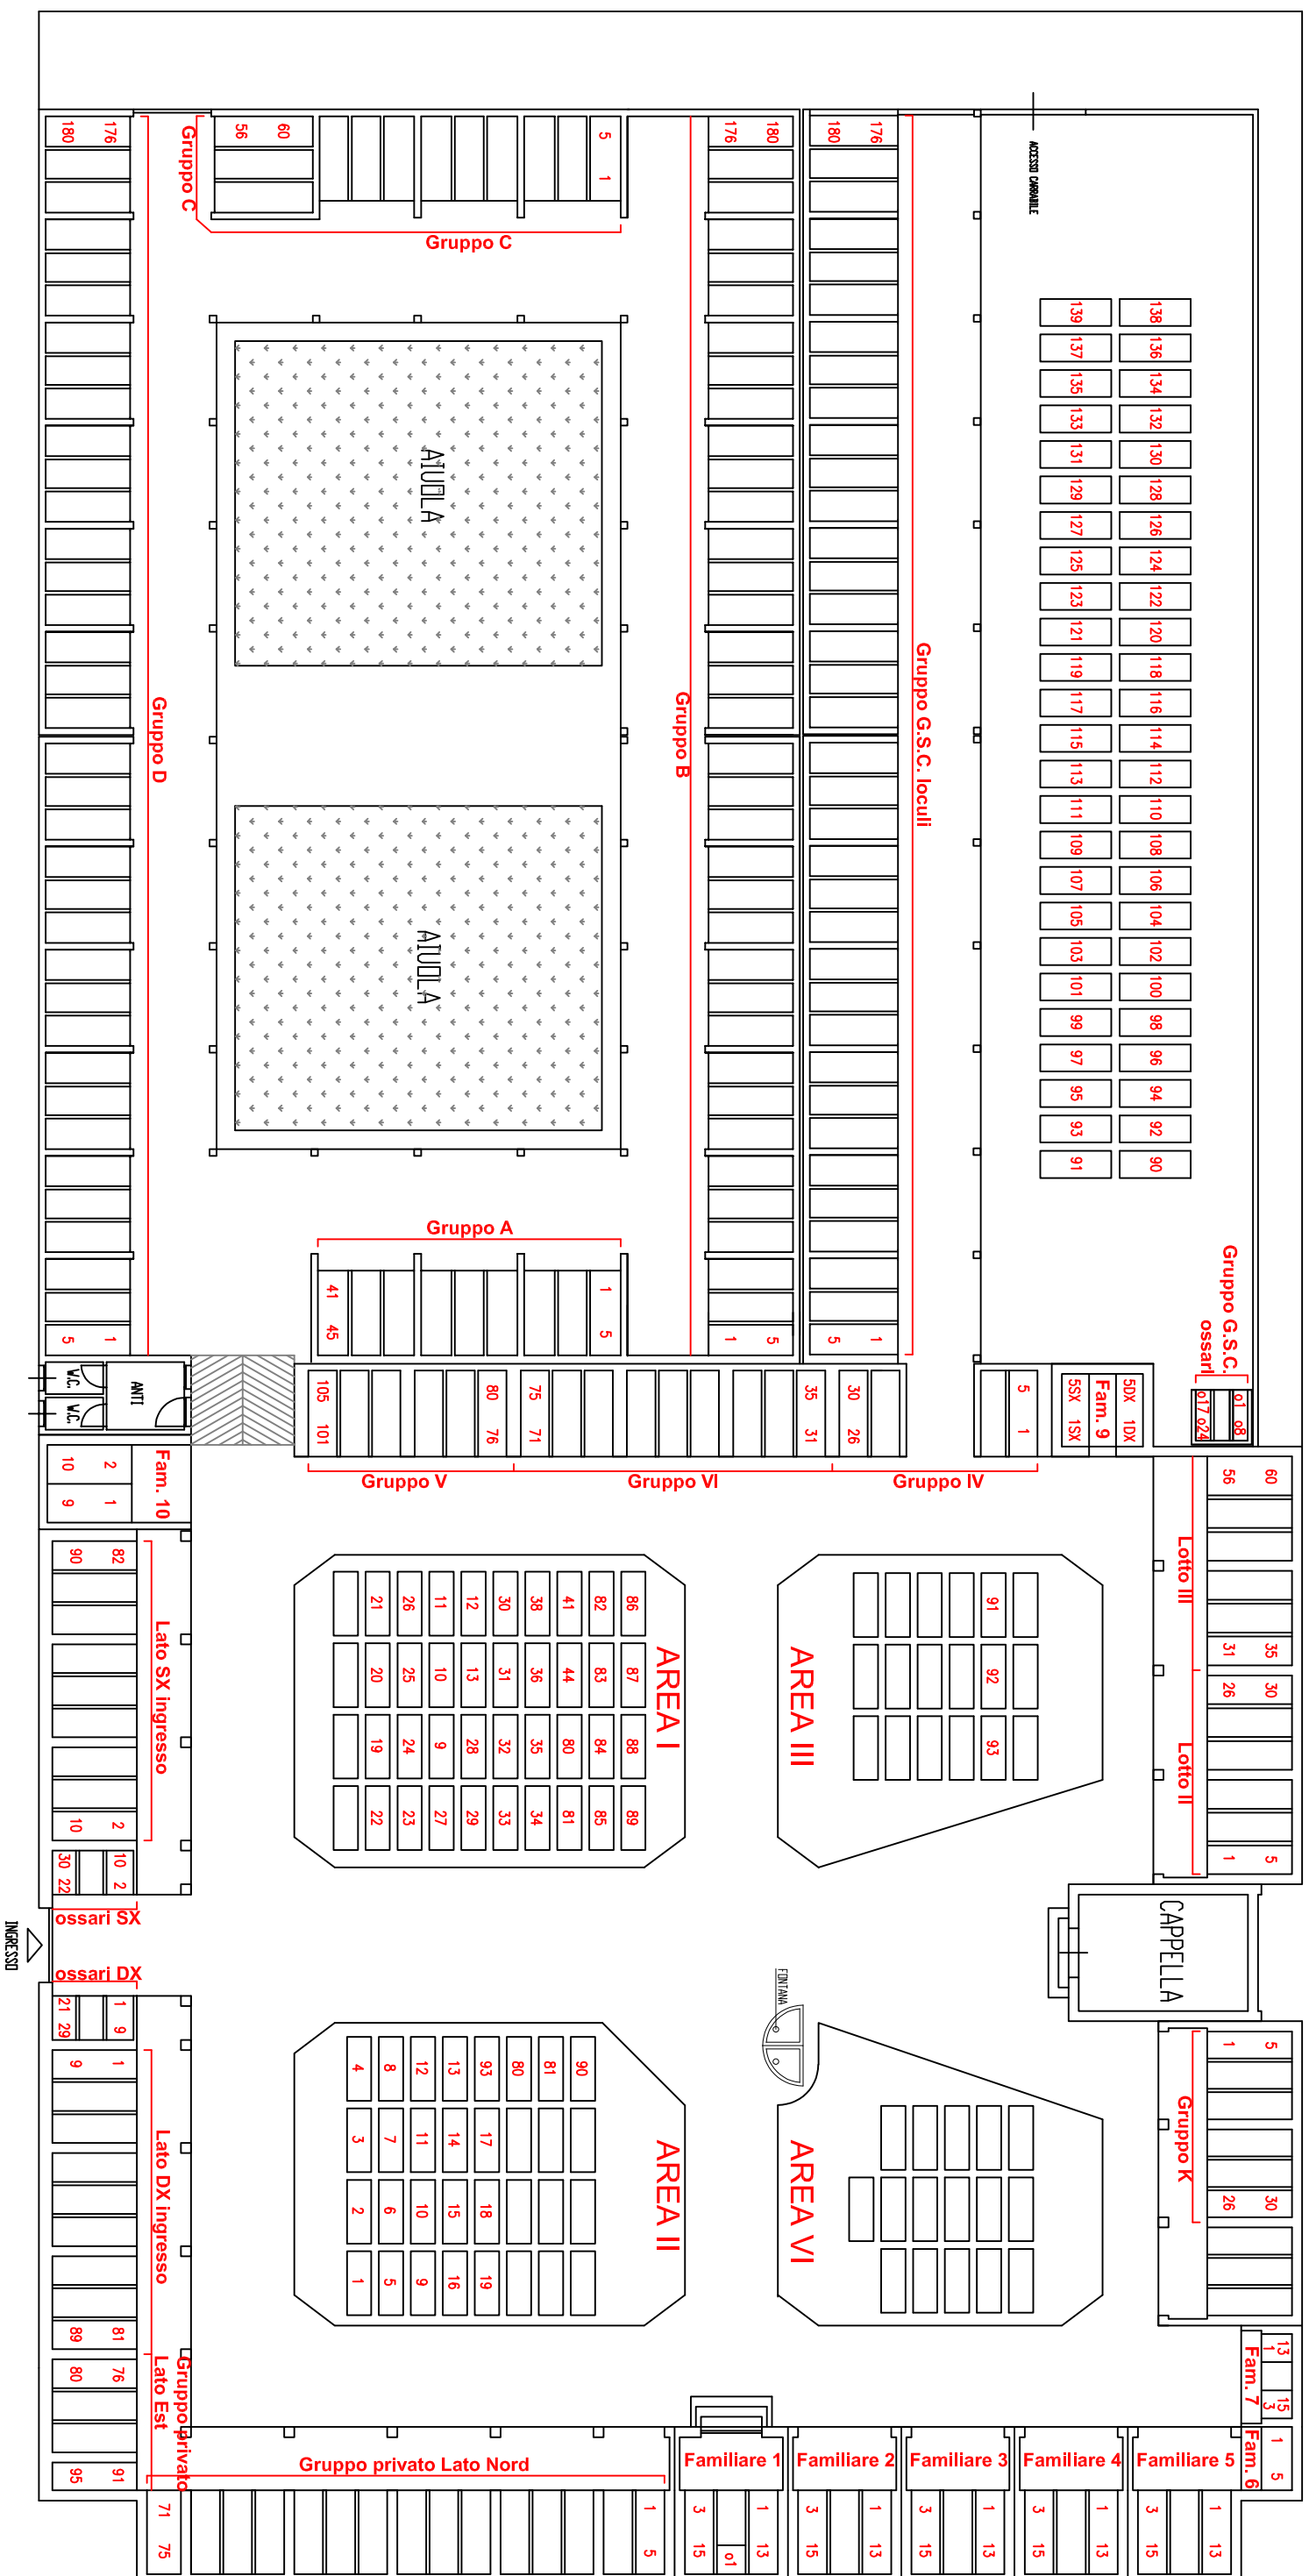

CIMITERO DI SAN MAURO 31