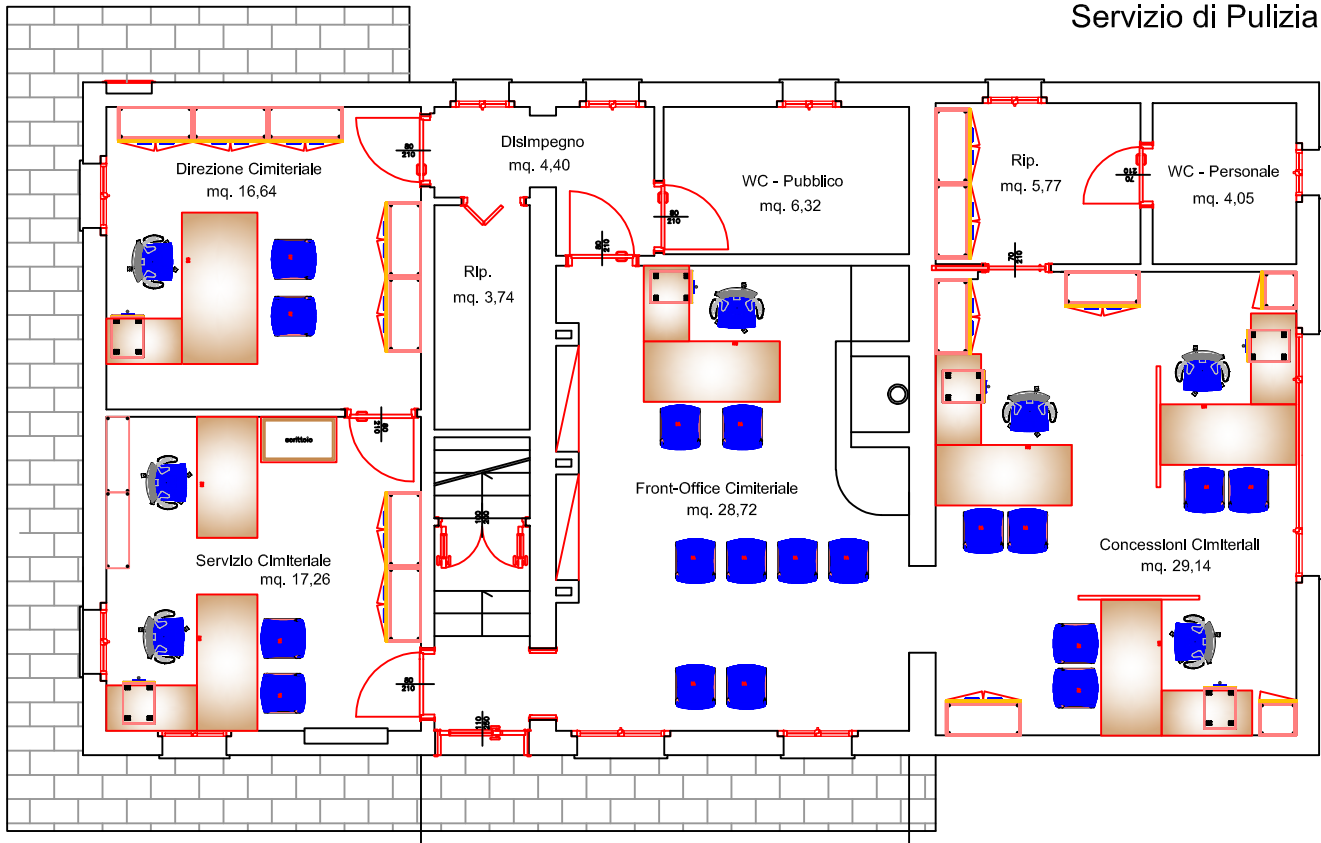

reparto 05
tomba IUSI

tomba giunchi
tomba anacle
sacro cuore

reparto 21/s
tomba 'A'

reparto 21/s
tomba 'B'

Tomba A

Tomba B

reparto 21/s

reparto 21/s

reparto 21/s

reparto 21/s

reparto 21/s

reparto 21/s

reparto 21/s

reparto 21/s

CIMITERO URBANO Piano Terra

P.LE PADRE ERNESTO BALDUCCI

P.LE PAOLO GRILLI

P.LE SANTA CROCE

SEDE SERVIZI CIMITERIALI

Servizio di Pulizia

PIANTA PIANO TERRA
scala 1:100

PIANTA PIANO PRIMO
scala 1:100