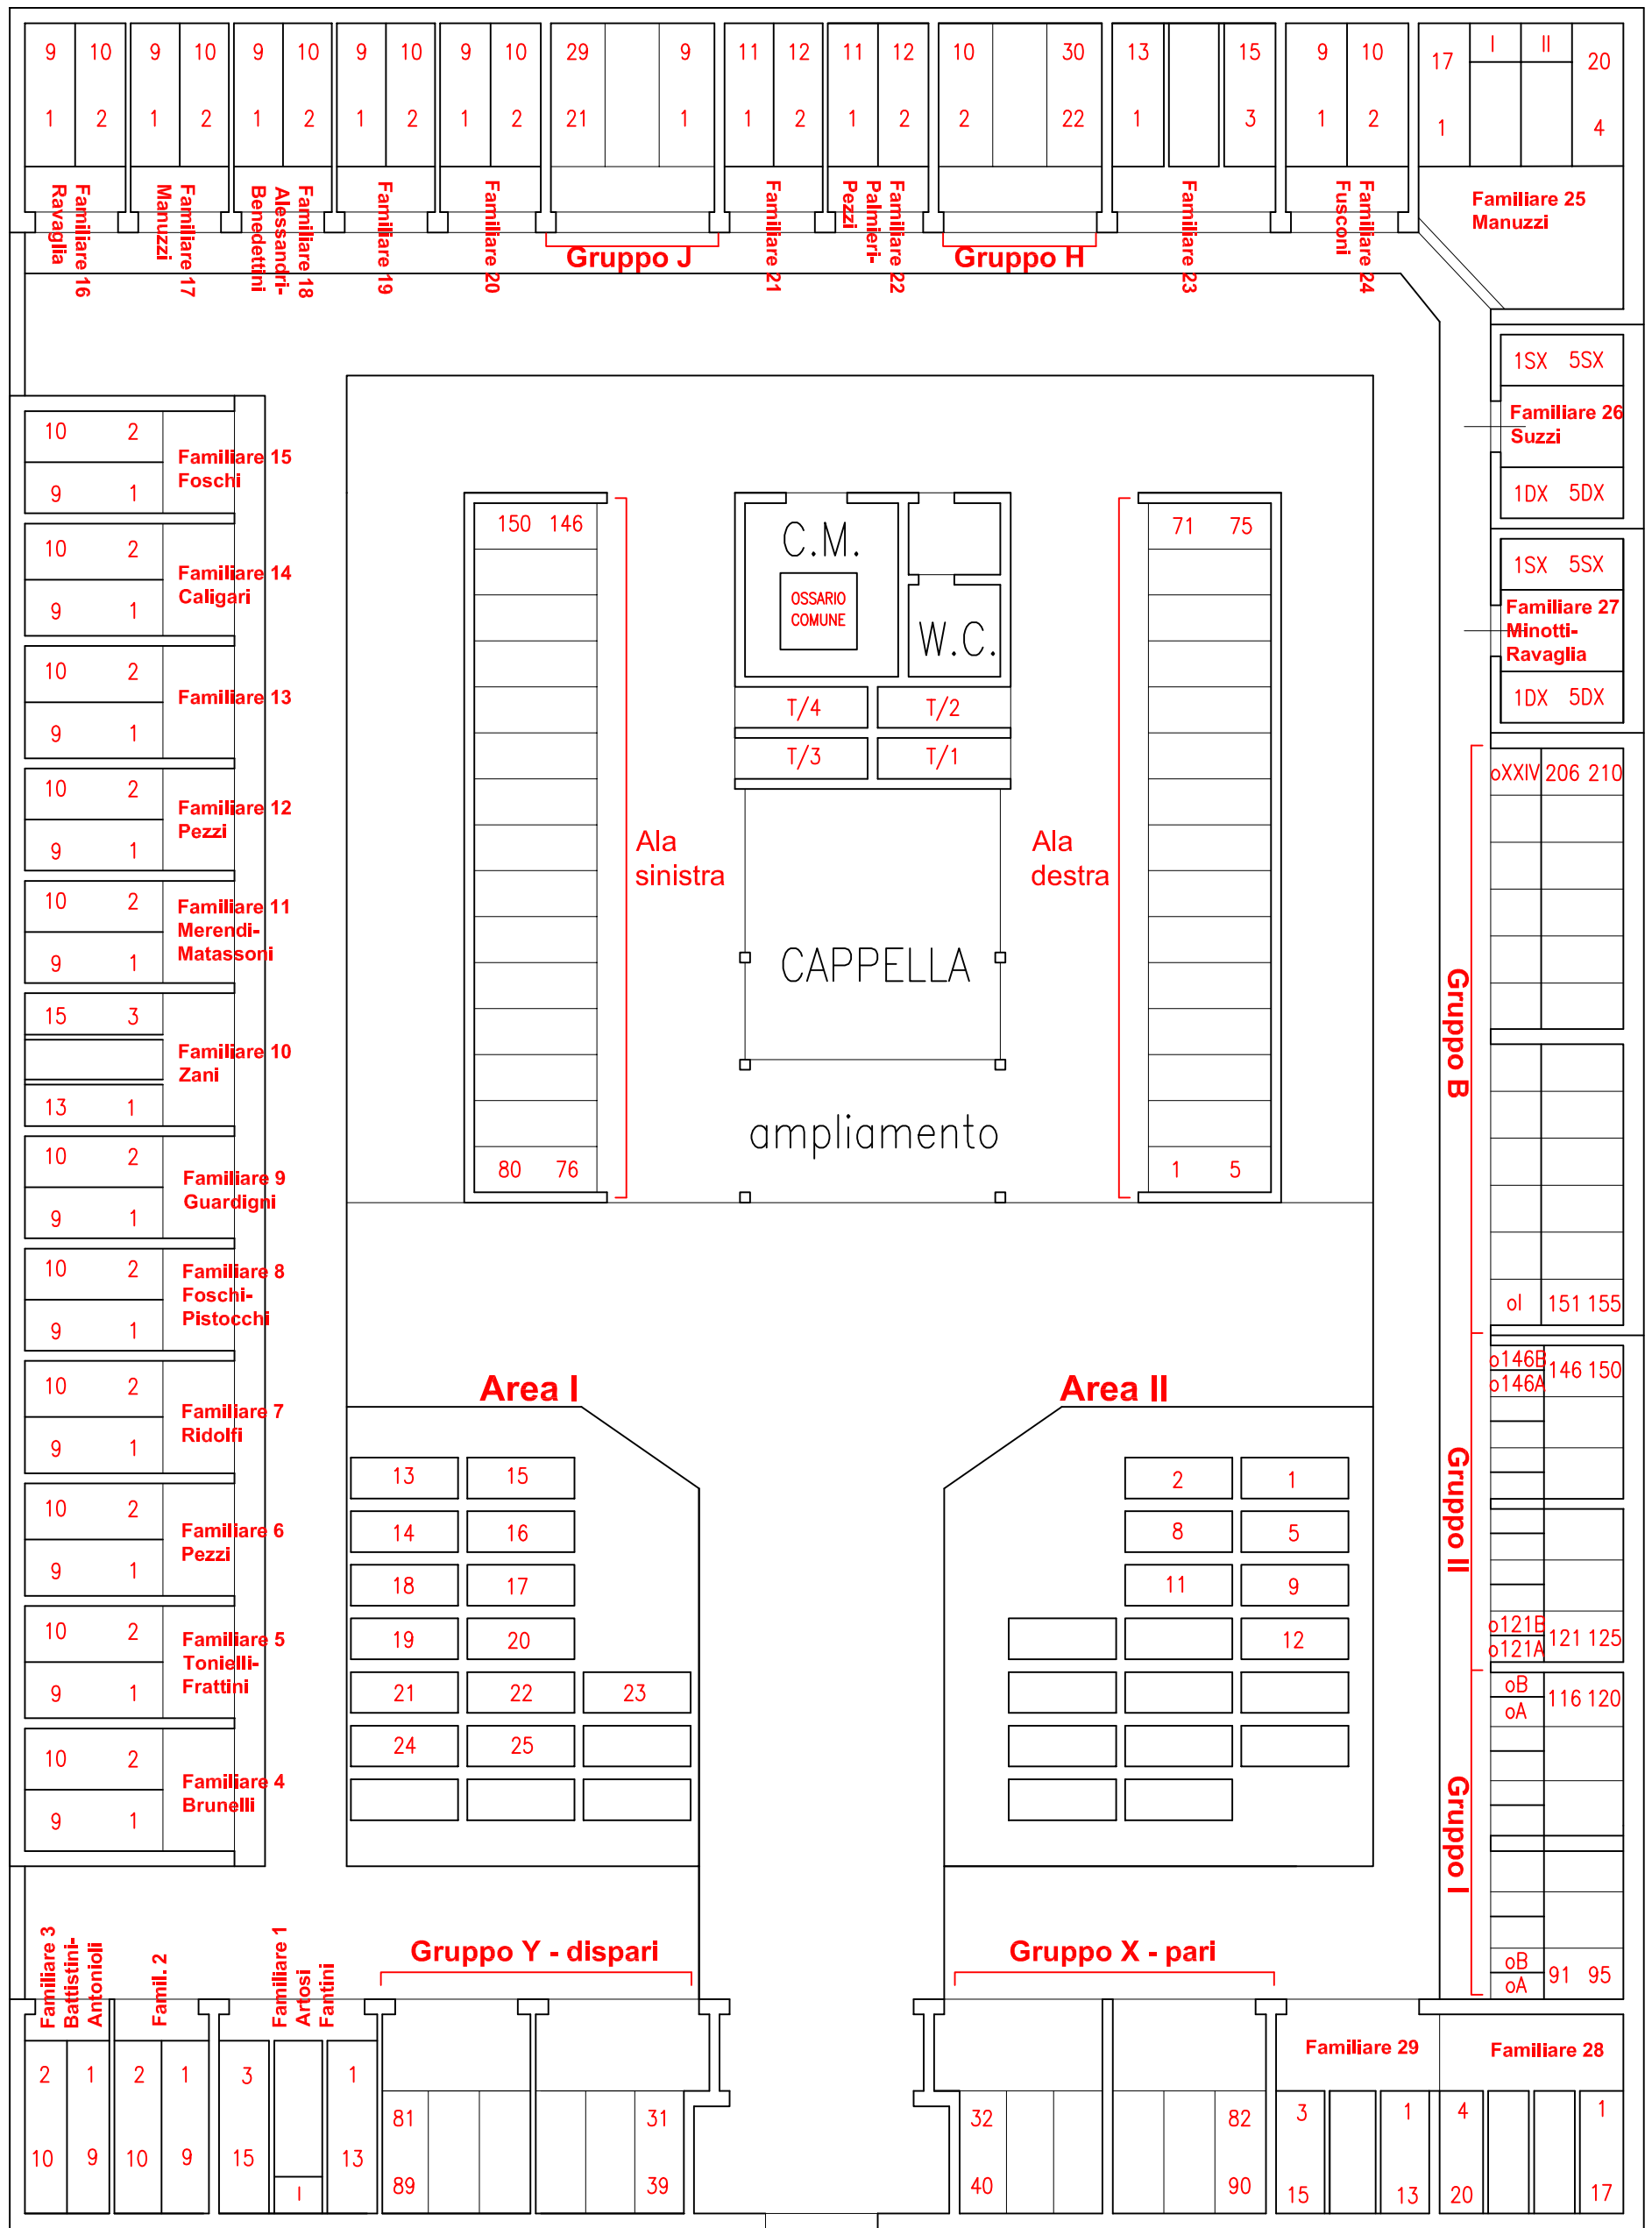

CIMITERO DI CASALE 7

Zona ingresso
Ampliamento interno

Ampliamento interno

Parte antica

CIMITERO DI DIEGARO 8

CIMITERO DI GATTOLINO 9

CIMITERO DI LUZZENA 12

CIMITERO DI MARTORANO 13

Via Chiesa di Martorano

caditoia stradale 60x60

INGRESSO

SIT. VICINALE DELLA CHIESA DI MARTORANO

CIMITERO DI MASSA 14

CIMITERO DI MONTEREALE 16

CIMITERO DI PADERNO 17

CIMITERO DI PIEVESESTINA 18

CIMITERO DI PROVEZZA 19

CIMITERO DI RONTA 20

CIMITERO DI ROVERSANO 21

CIMITERO DI SAIANO 23

CIMITERO DI S.ANDREA IN BAGNOLO 24

CIMITERO DI S. CRISTOFORO 26

CIMITERO DI S.DEMETRIO 27

CIMITERO DI S.MAMANTE 29

CIMITERO DI S.MARTINO IN FIUME 30

INGRESSO

VIA CHIESA SAN MARTINO

CIMITERO DI SAN MAURO 31

CIMITERO DI SAN TOMASO 32

CIMITERO DI SAN VITTORE 33

CIMITERO DI TESSELLO 34

CIMITERO ANTICO