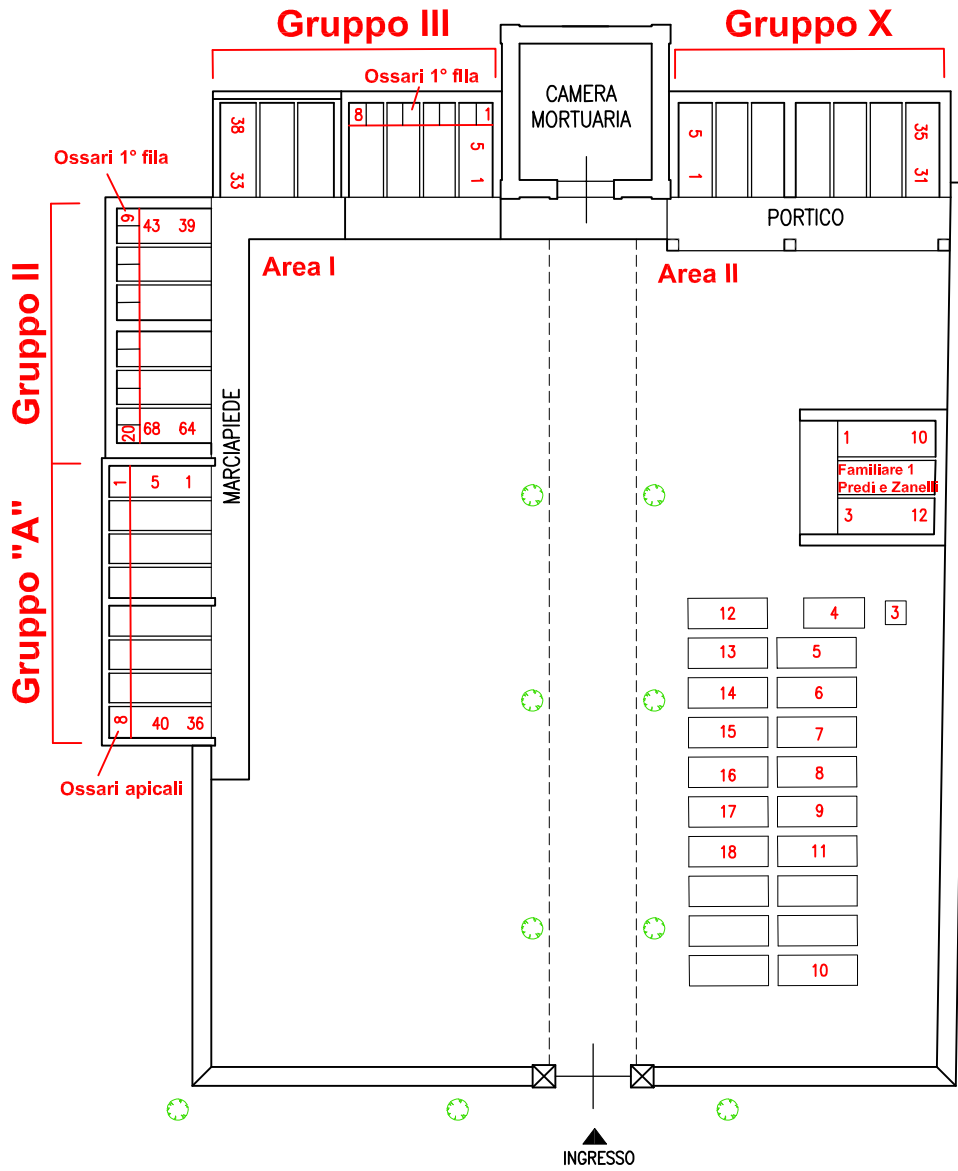

CIMITERO DI BAGNILE 1

▭ PARTE ANTICA

▭ AMPLIAMENTO

Gruppo I Gruppo V Gruppo IV Gruppo III Gruppo II

Gruppo VI

Gruppo VII

Ossari gruppo VIII

AMPLIAMENTO

CIMITERO DI BORELLO 2

Piano Primo

CIMITERO DI BORELLO 2

Piano Terra

AMPLIAMENTO 2017

CIMITERO DI BULGARIA 3

CIMITERO DI CARPINETA 5

CIMITERO DI CASALBONO 6

CIMITERO DI CASALE 7

Zona ingresso
Ampliamento interno

Ampliamento interno

Parte antica

CIMITERO DI DIEGARO 8

CIMITERO DI GATTOLINO 9

CIMITERO DI LUZZENA 12

CIMITERO DI MARTORANO 13

Via Chiesa di Martorano

caditoia stradale 60x60

INGRESSO

SIT. VICINALE DELLA CHIESA DI MARTORANO

CIMITERO DI MASSA 14

CIMITERO DI MONTEREALE 16

CIMITERO DI PADERNO 17

CIMITERO DI PIEVESESTINA 18