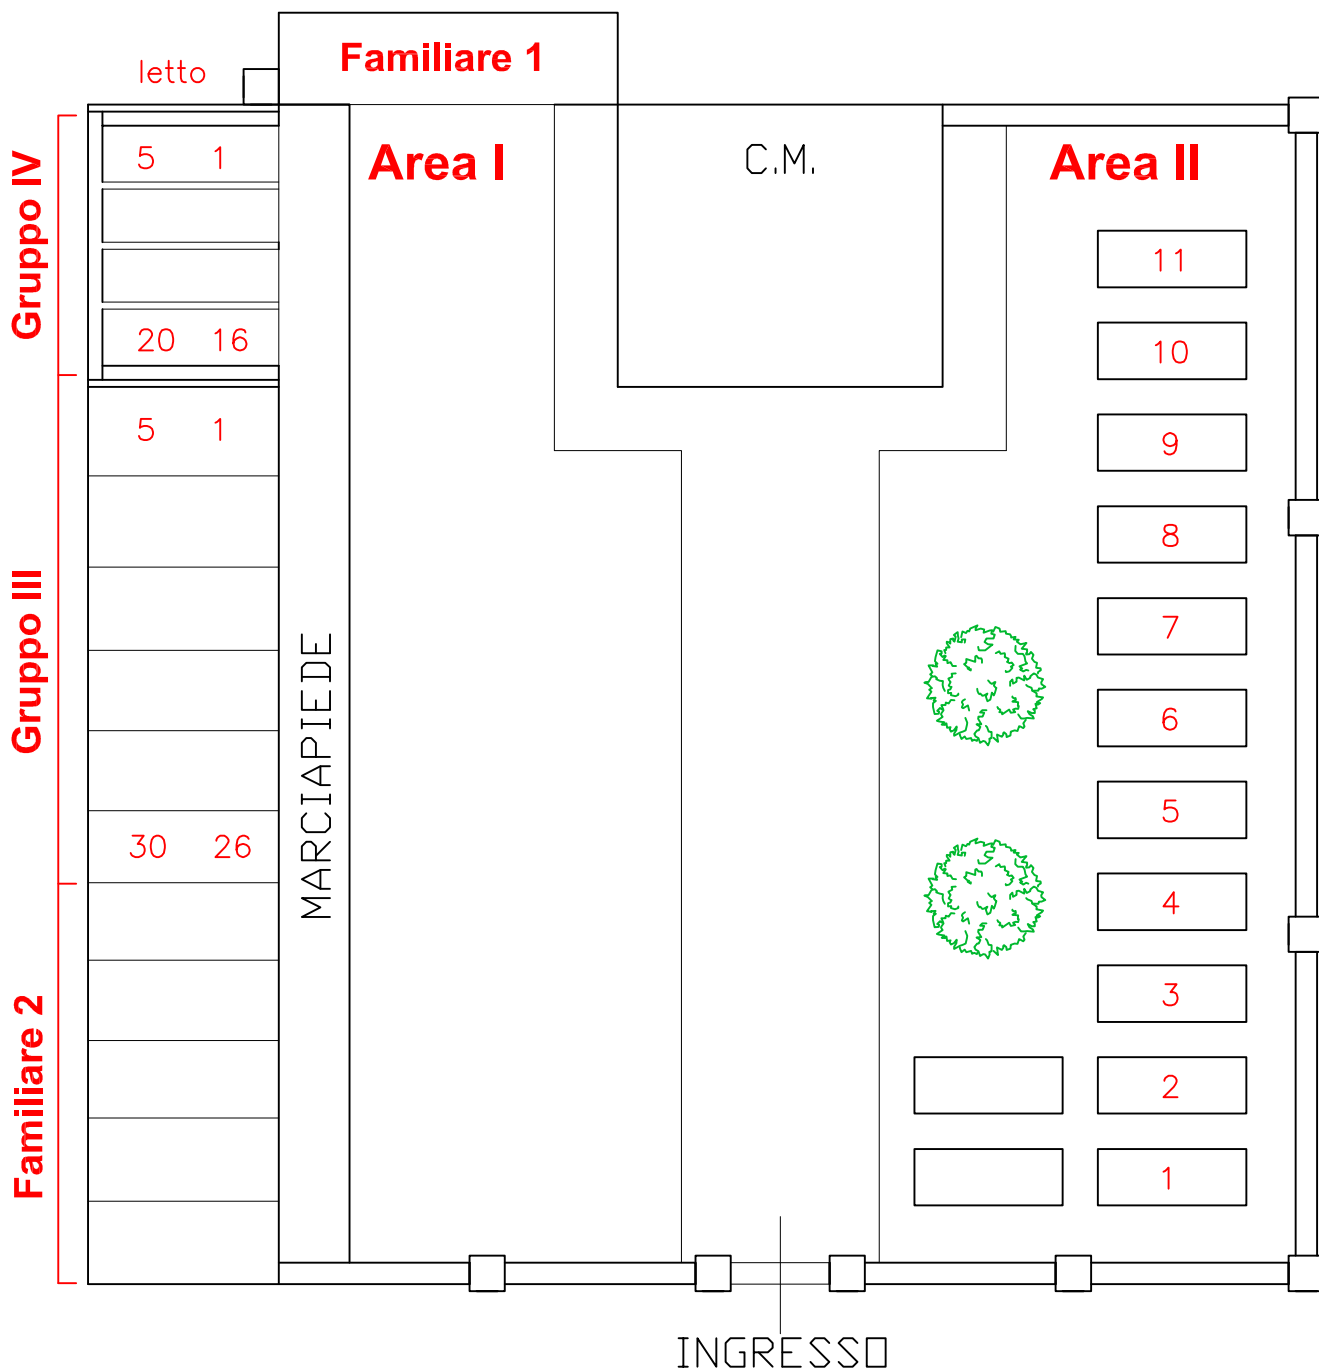

CIMITERO DI CASALE 7

Zona ingresso
Ampliamento interno

Ampliamento interno

Parte antica

CIMITERO DI DIEGARO 8

CIMITERO DI GATTOLINO 9

CIMITERO DI LUZZENA 12

CIMITERO DI MARTORANO 13

Via Chiesa di Martorano

caditoia stradale 60x60

INGRESSO

SIT. VICINALE DELLA CHIESA DI MARTORANO

CIMITERO DI MASSA 14

CIMITERO DI MONTEREALE 16

CIMITERO DI PADERNO 17

CIMITERO DI PIEVESESTINA 18

CIMITERO DI PROVEZZA 19

CIMITERO DI RONTA 20

CIMITERO DI ROVERSANO 21

CIMITERO DI SAIANO 23

CIMITERO DI S.ANDREA IN BAGNOLO 24

CIMITERO DI S. CRISTOFORO 26

CIMITERO DI S.DEMETRIO 27

CIMITERO DI S.MAMANTE 29

CIMITERO DI S.MARTINO IN FIUME 30

INGRESSO

VIA CHIESA SAN MARTINO

CIMITERO DI SAN MAURO 31

CIMITERO DI SAN TOMASO 32

CIMITERO DI SAN VITTORE 33

CIMITERO DI TESSELLO 34

CIMITERO ANTICO