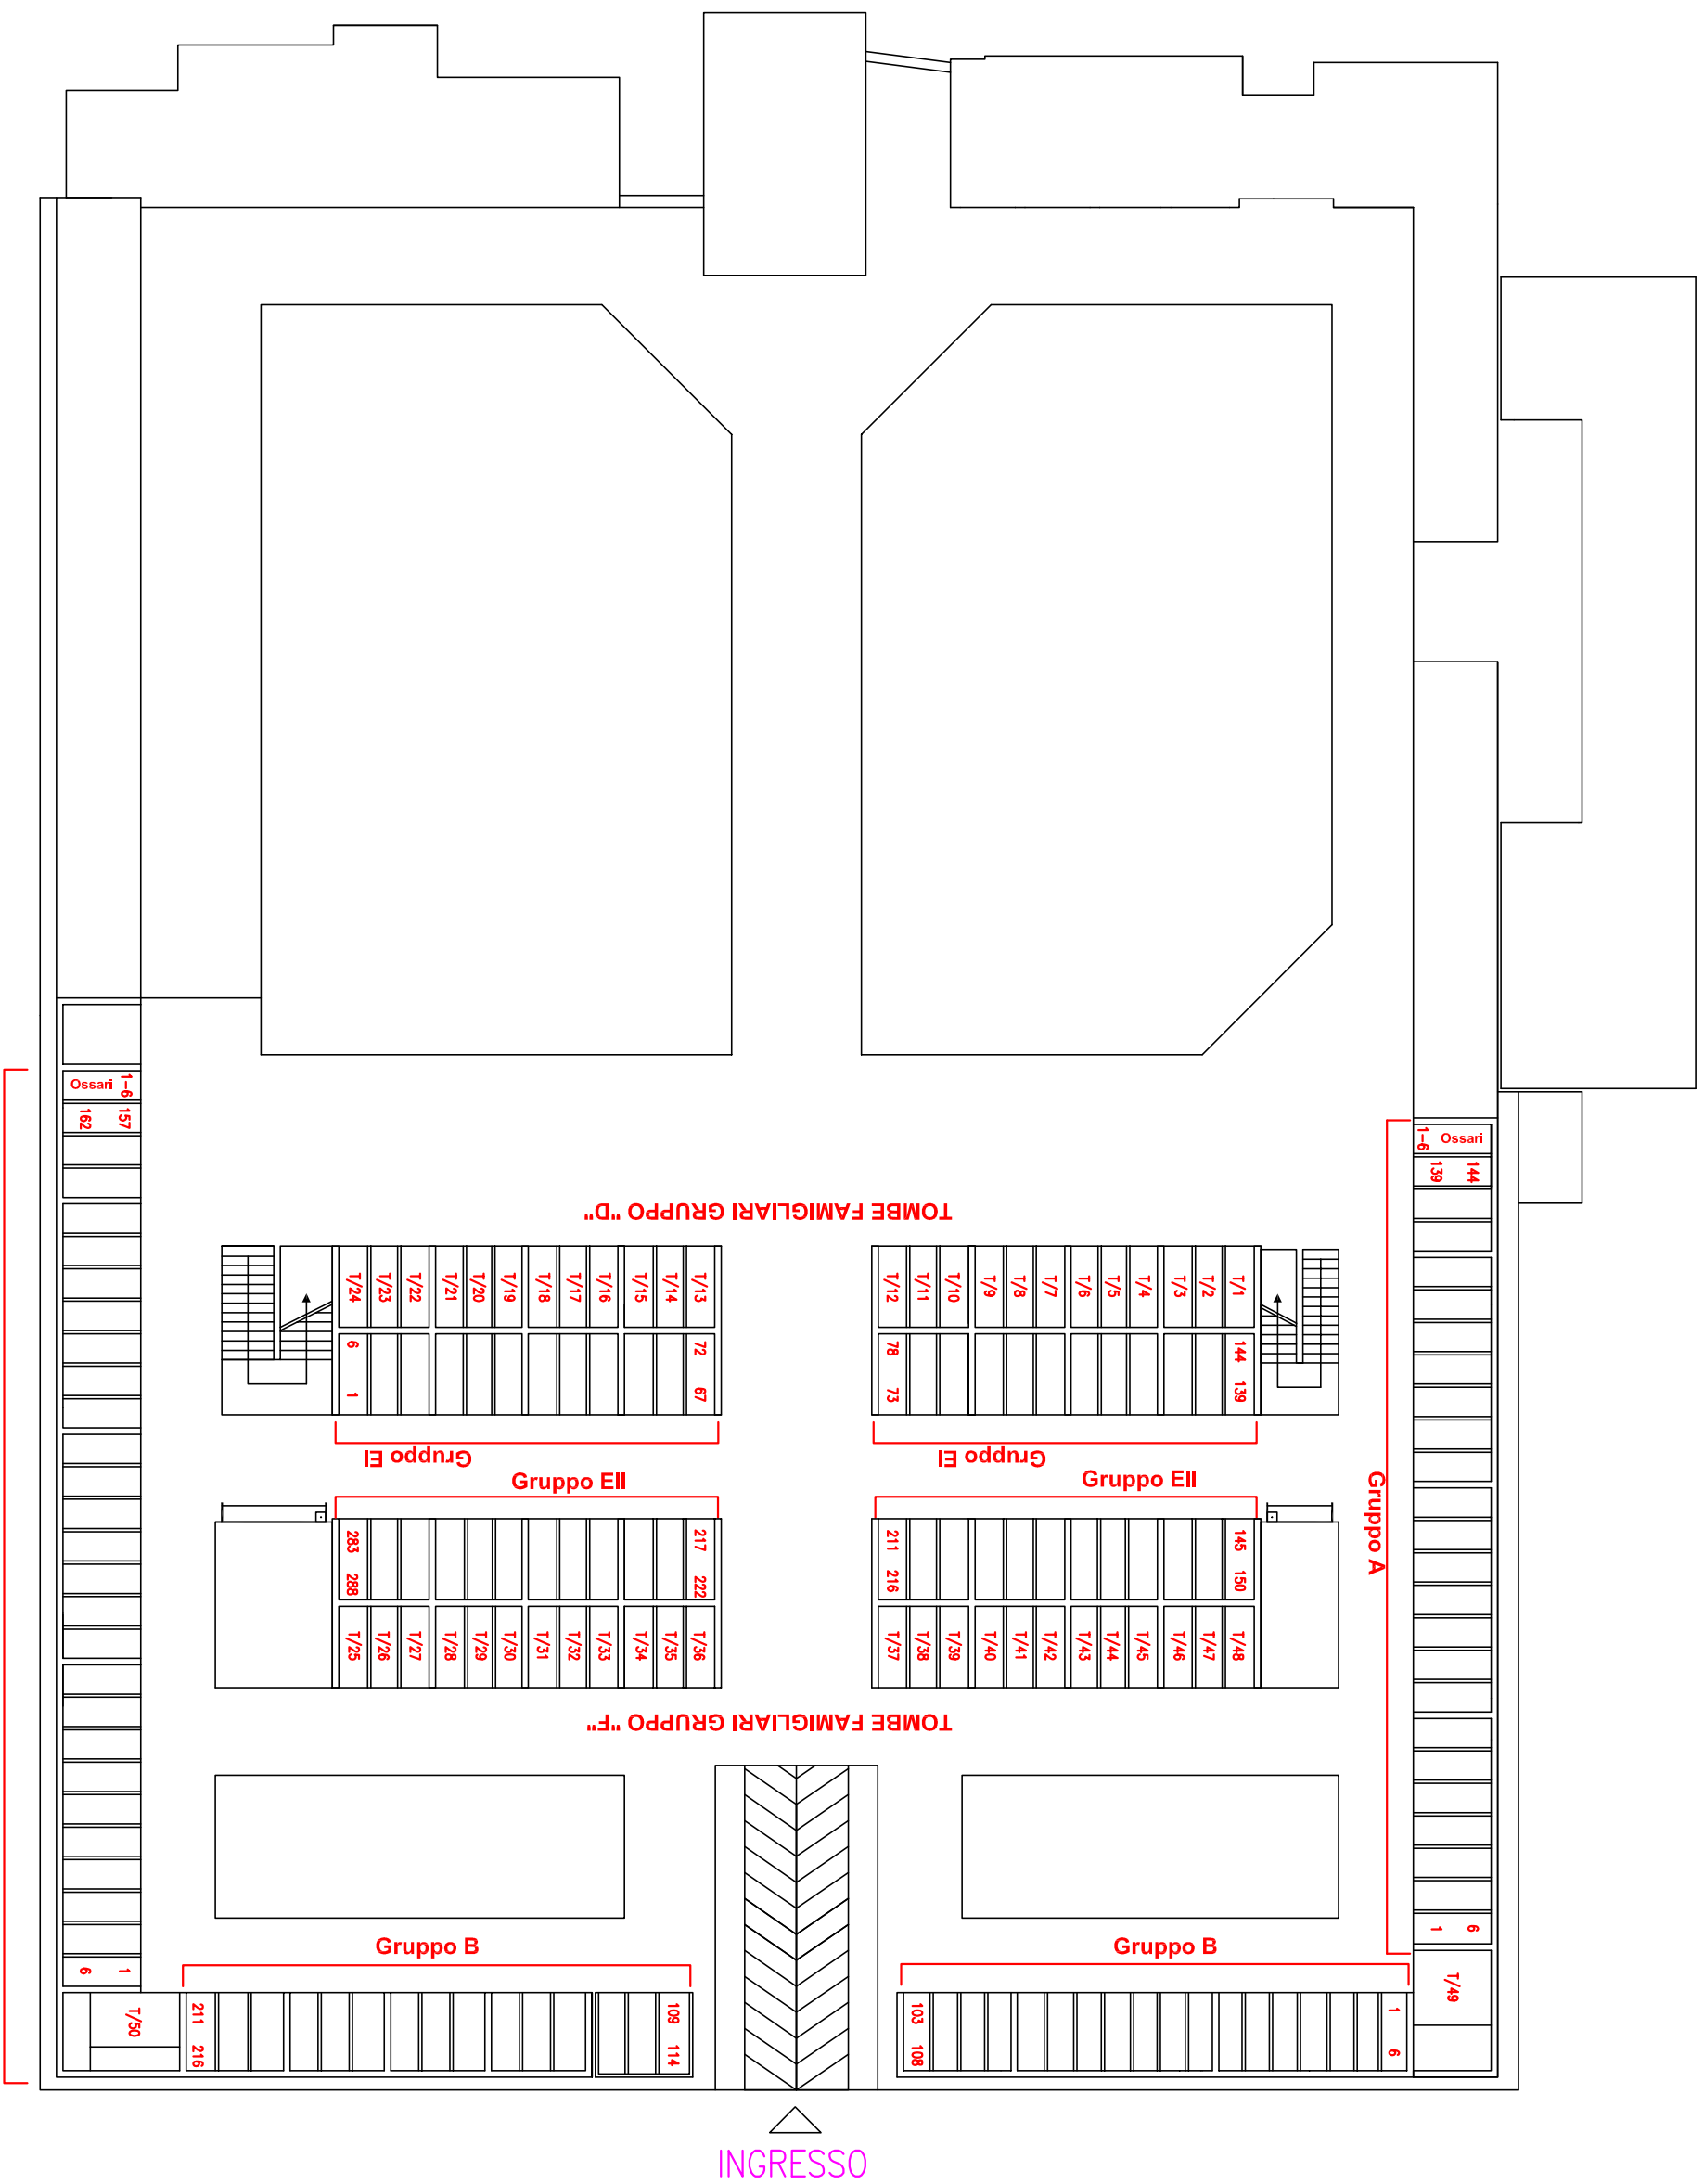

CIMITERO DI BAGNILE 1

▭ PARTE ANTICA

▭ AMPLIAMENTO

Gruppo I Gruppo V Gruppo IV Gruppo III Gruppo II

Gruppo VI

Gruppo VII

Ossari gruppo VIII

AMPLIAMENTO

CIMITERO DI BORELLO 2

Piano Primo

CIMITERO DI BORELLO 2

Piano Terra

AMPLIAMENTO 2017

CIMITERO DI BULGARIA 3

CIMITERO DI CARPINETA 5

CIMITERO DI CASALBONO 6

CIMITERO DI CASALE 7

Zona ingresso
Ampliamento interno

Ampliamento interno

Parte antica

CIMITERO DI DIEGARO 8

CIMITERO DI GATTOLINO 9

CIMITERO DI LUZZENA 12

CIMITERO DI MARTORANO 13

Via Chiesa di Martorano

caditoia stradale 60x60

INGRESSO

SIT. VICINALE DELLA CHIESA DI MARTORANO

CIMITERO DI MASSA 14

CIMITERO DI MONTEREALE 16

CIMITERO DI PADERNO 17

CIMITERO DI PIEVESESTINA 18