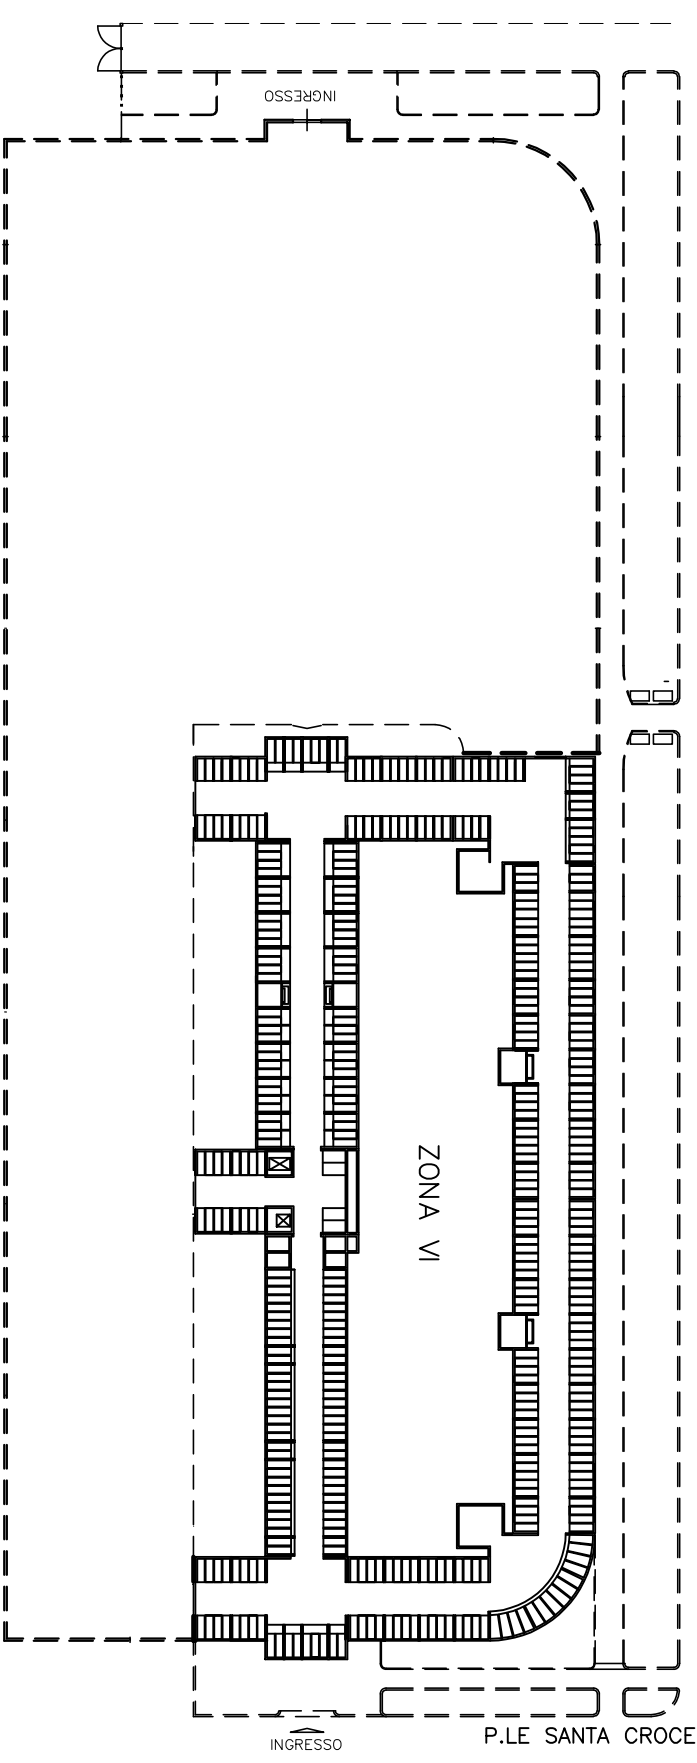

CIMITERO DI CASALE 7

Zona ingresso
Ampliamento interno

Ampliamento interno

Parte antica

CIMITERO DI DIEGARO 8

CIMITERO DI GATTOLINO 9

CIMITERO DI LUZZENA 12

CIMITERO DI MARTORANO 13

Via Chiesa di Martorano

caditoia stradale 60x60

INGRESSO

SIT. VICINALE DELLA CHIESA DI MARTORANO

CIMITERO DI MASSA 14

CIMITERO DI MONTEREALE 16

CIMITERO DI PADERNO 17

CIMITERO DI PIEVESESTINA 18

CIMITERO DI S.MARTINO IN FIUME 30

INGRESSO

VIA CHIESA SAN MARTINO

CIMITERO DI SAN MAURO 31

CIMITERO DI SAN TOMASO 32

CIMITERO DI SAN VITTORE 33

CIMITERO DI TESSELLO 34

CIMITERO ANTICO

CIMITERO URBANO Piano Primo

CIMITERO URBANO Piano Seminterato

P.LE PADRE ERNESTO BALDUCCI

Via Bertozzi

ZONA I SOTTERRANEO

ZONA III SOTTERRANEO

reparto XCV/NORD (ossari)
reparto 46/A (ossari)

- reparto 066/sv 288 - 351
- reparto 066/sv 30 - 286