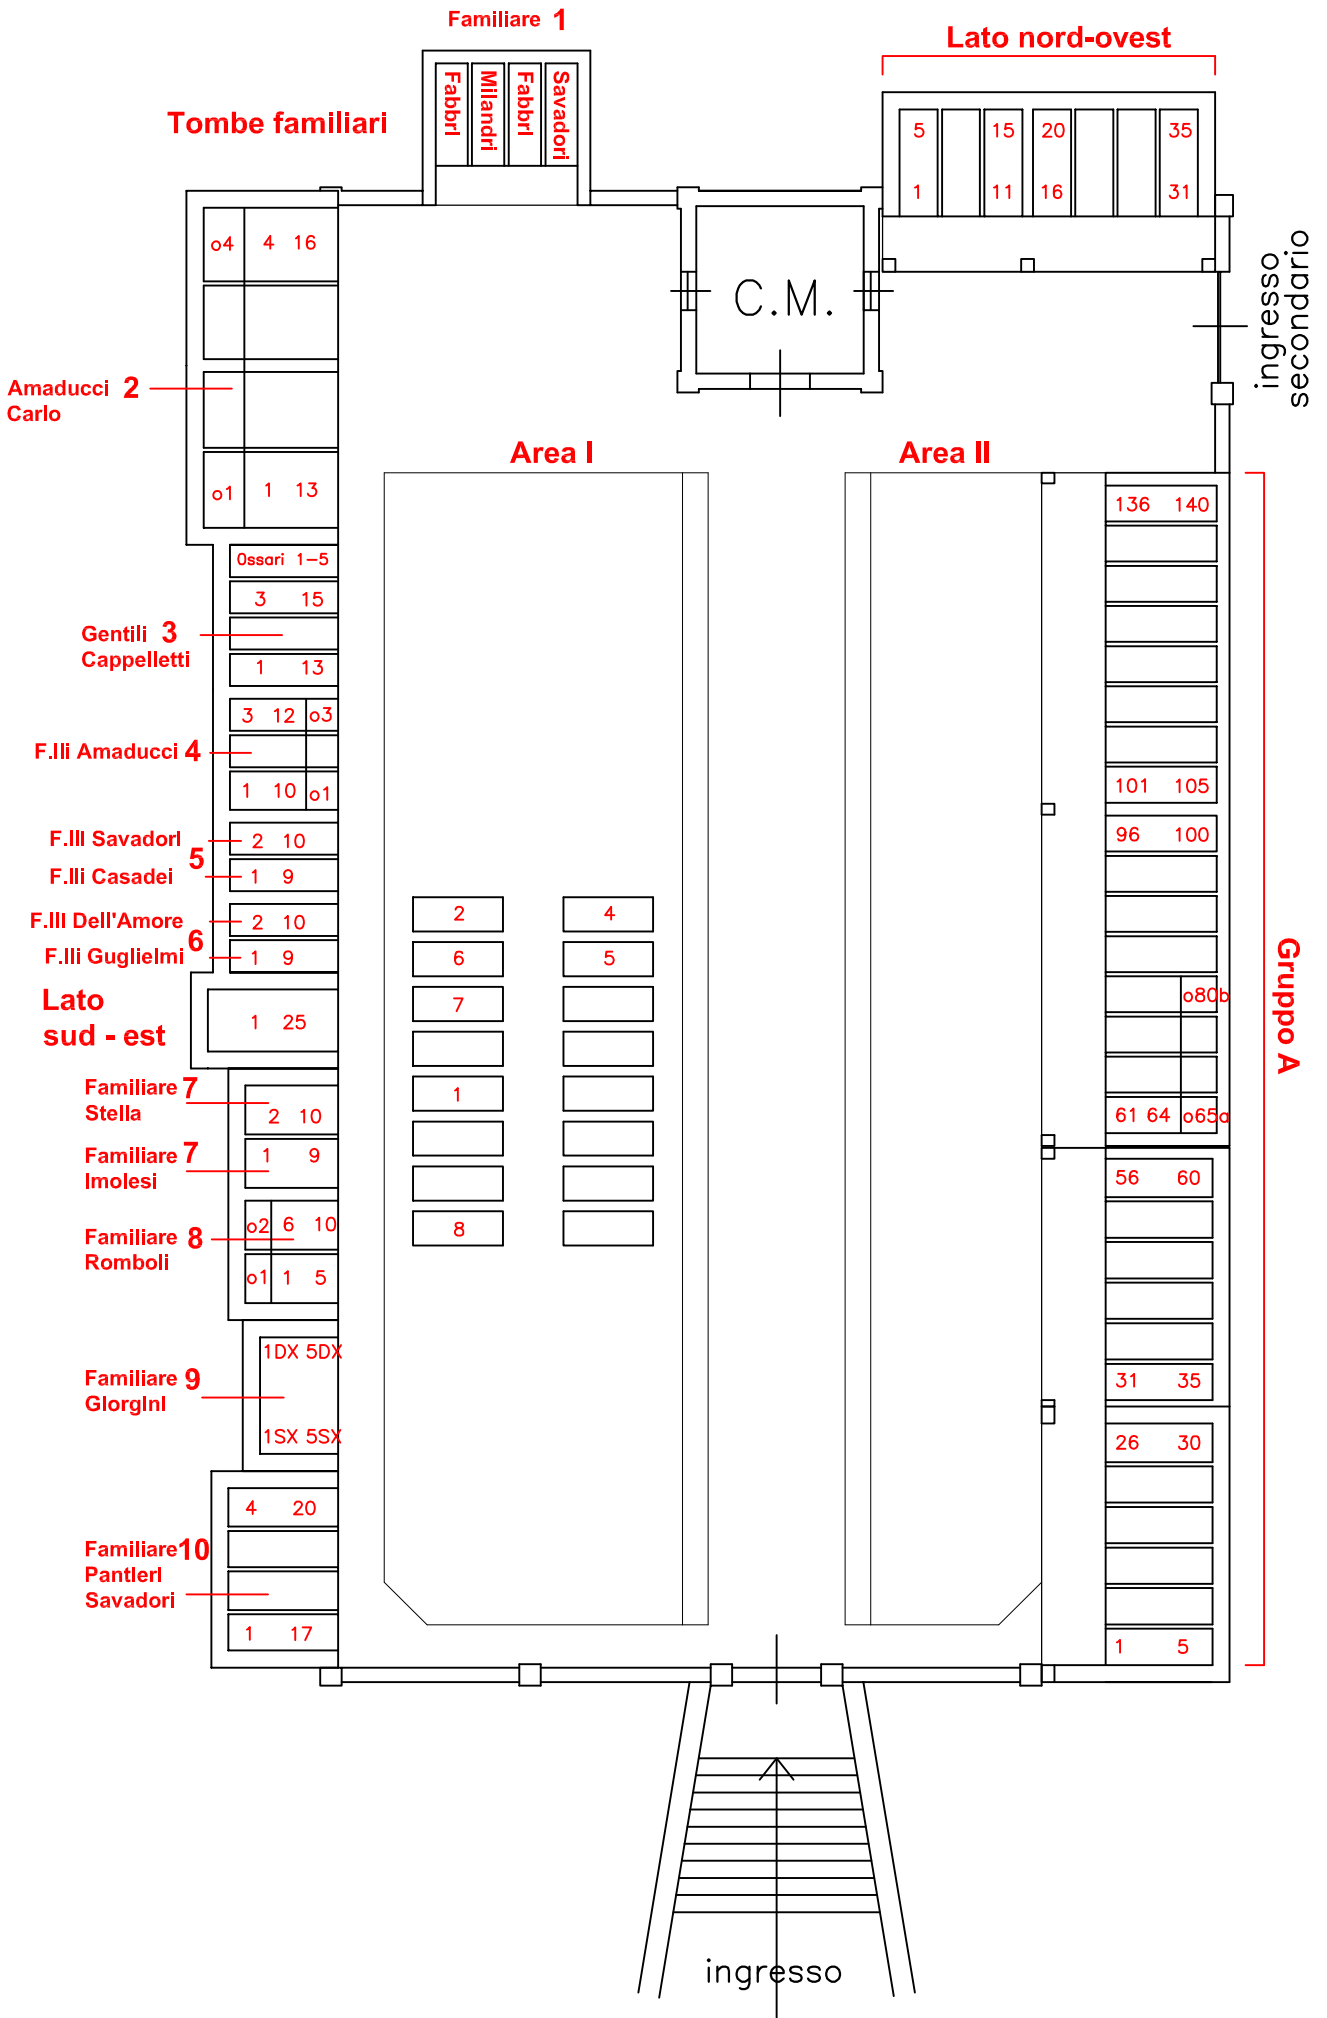

CIMITERO DI CASALE 7

Zona ingresso
Ampliamento interno

Ampliamento interno

Parte antica

CIMITERO DI DIEGARO 8

CIMITERO DI GATTOLINO 9

CIMITERO DI LUZZENA 12

CIMITERO DI MARTORANO 13

CIMITERO DI S.MARTINO IN FIUME 30

INGRESSO

VIA CHIESA SAN MARTINO

CIMITERO DI SAN MAURO 31

CIMITERO DI SAN TOMASO 32

CIMITERO DI SAN VITTORE 33

CIMITERO DI TESSELLO 34

CIMITERO ANTICO

CIMITERO URBANO Piano Primo

CIMITERO URBANO Piano Seminterato

P.LE PADRE ERNESTO BALDUCCI

Via Bertozzi

ZONA I SOTTERRANEO

ZONA III SOTTERRANEO

reparto XCV/NORD (ossari)
reparto 46/A (ossari)

- reparto 066/sv 288 - 351
- reparto 066/sv 30 - 286

reparto 05
tomba IUSI

tomba giunchi
tomba anacle
sacro cuore

reparto 21/s
tomba 'A'

reparto 21/s
tomba 'B'

Tomba A

Tomba B

reparto 21/s

reparto 21/s