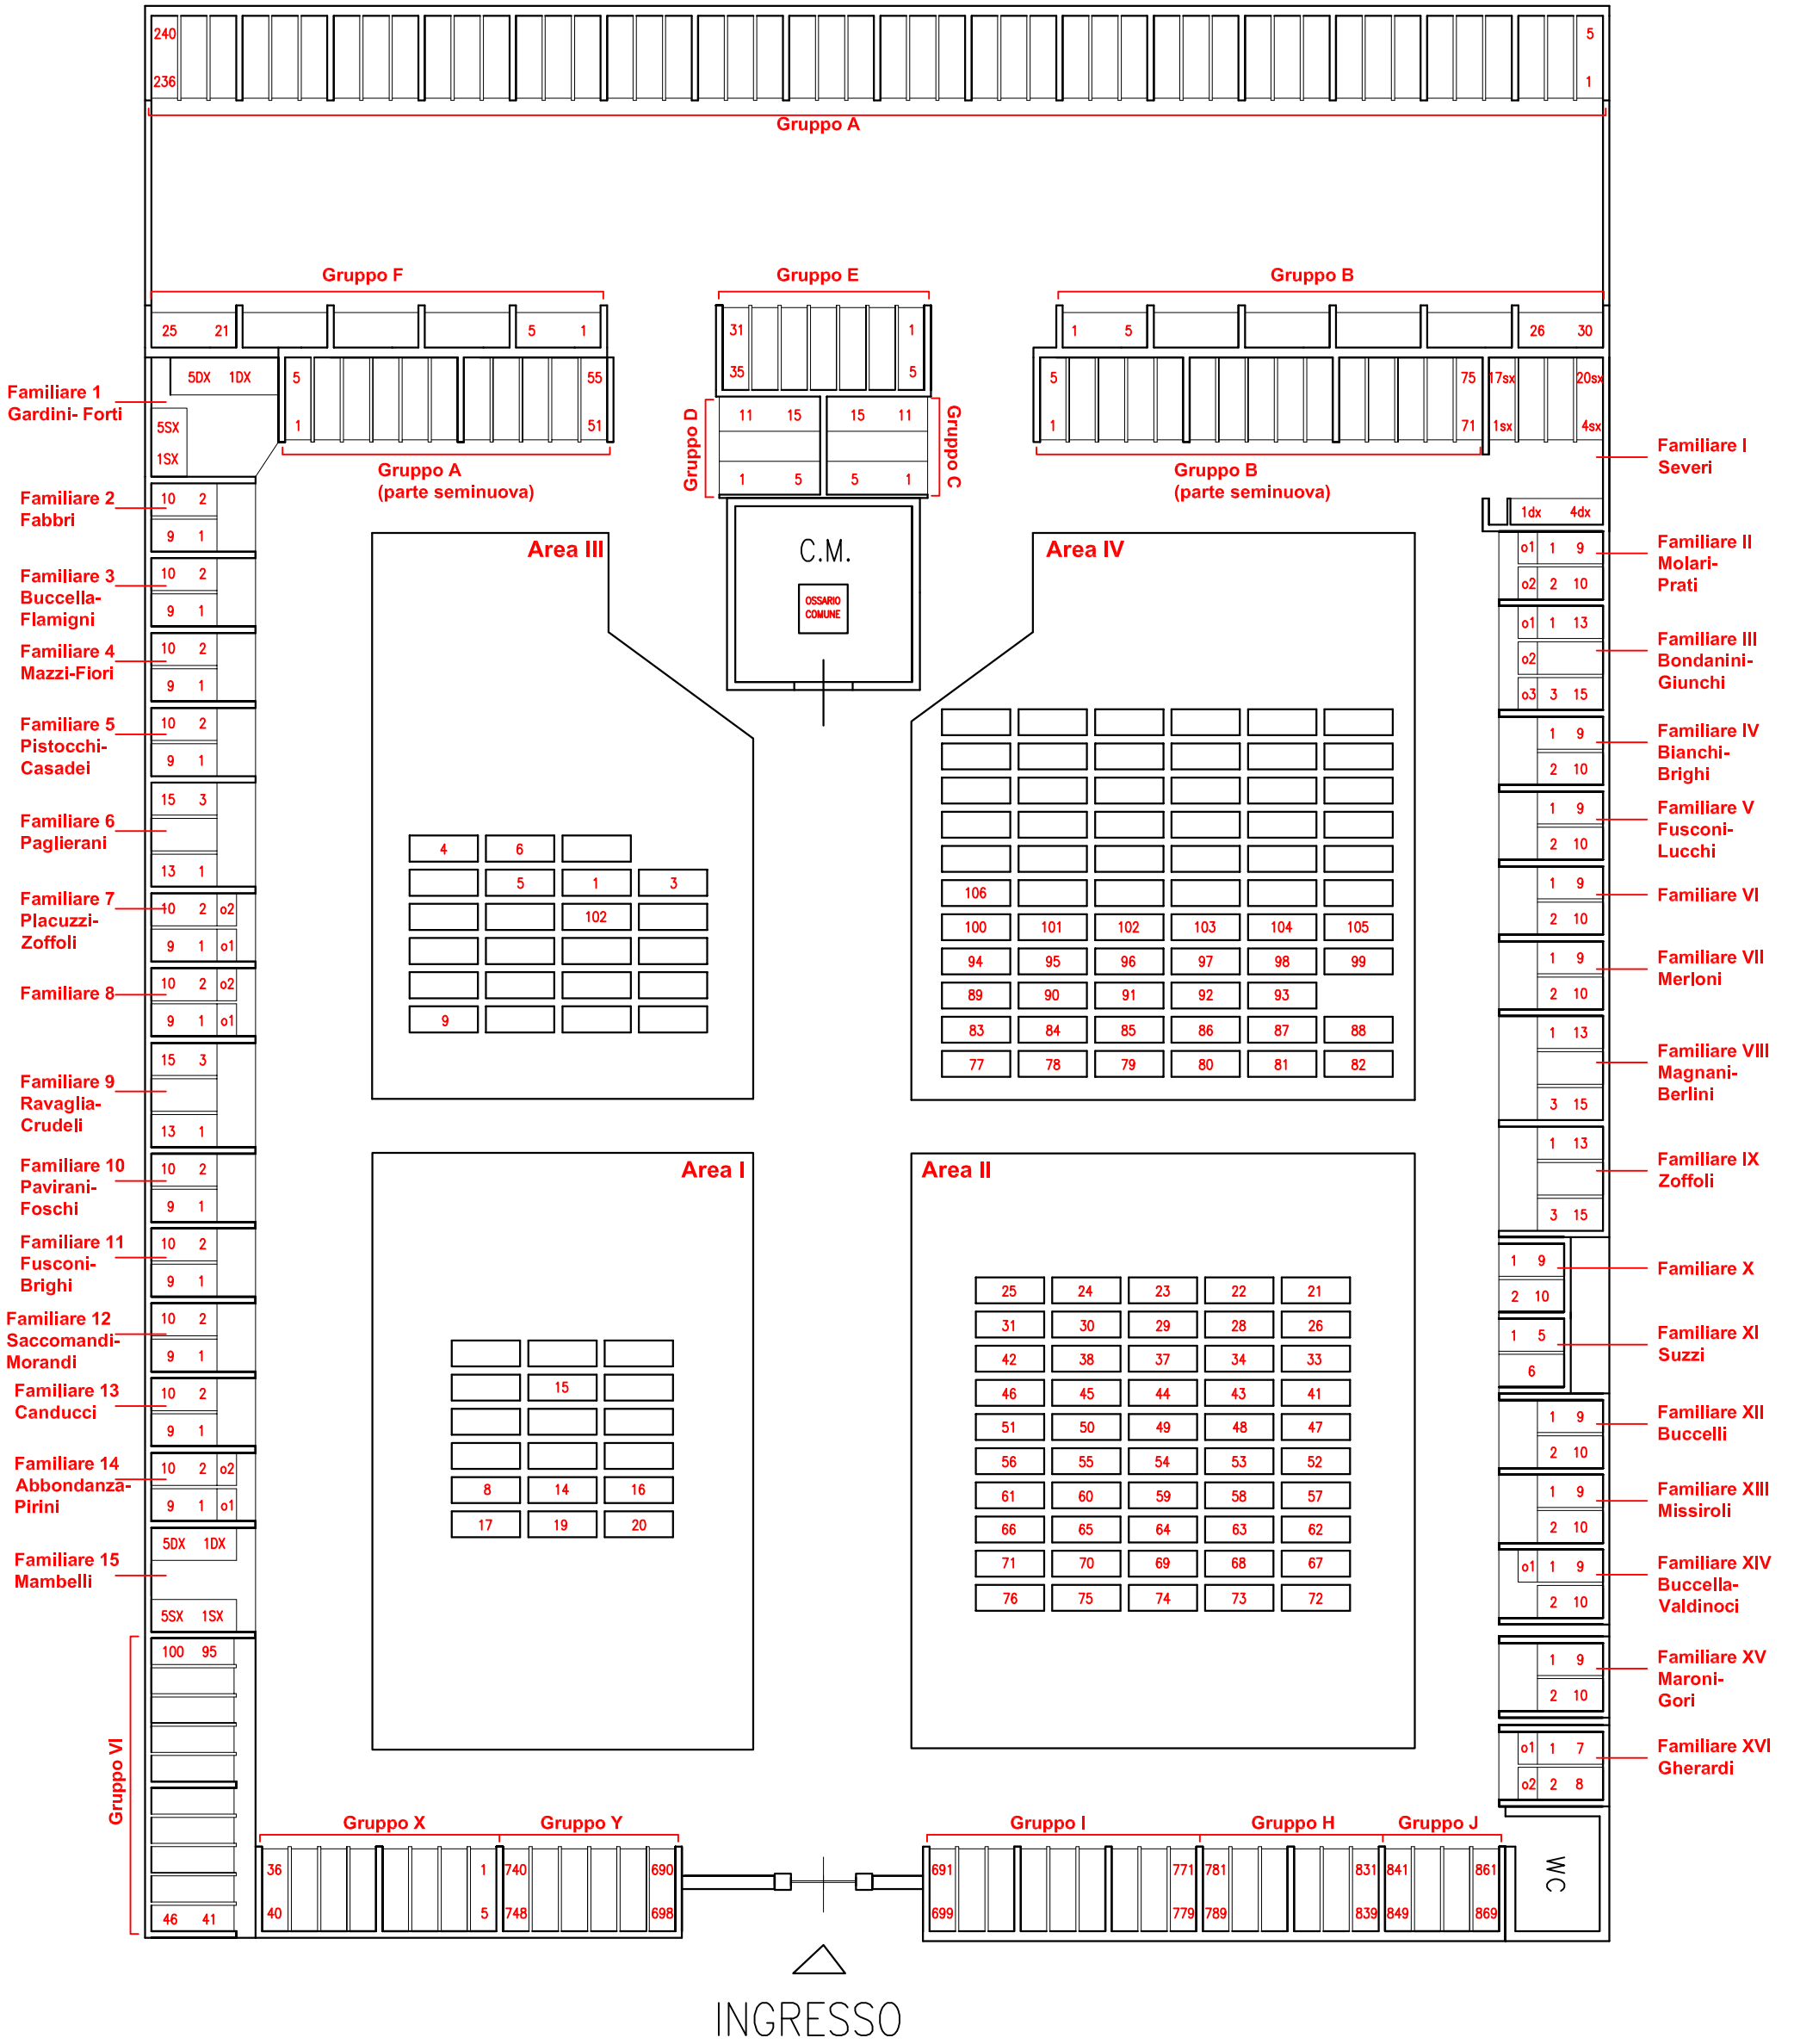

CIMITERO DI RONTA 20