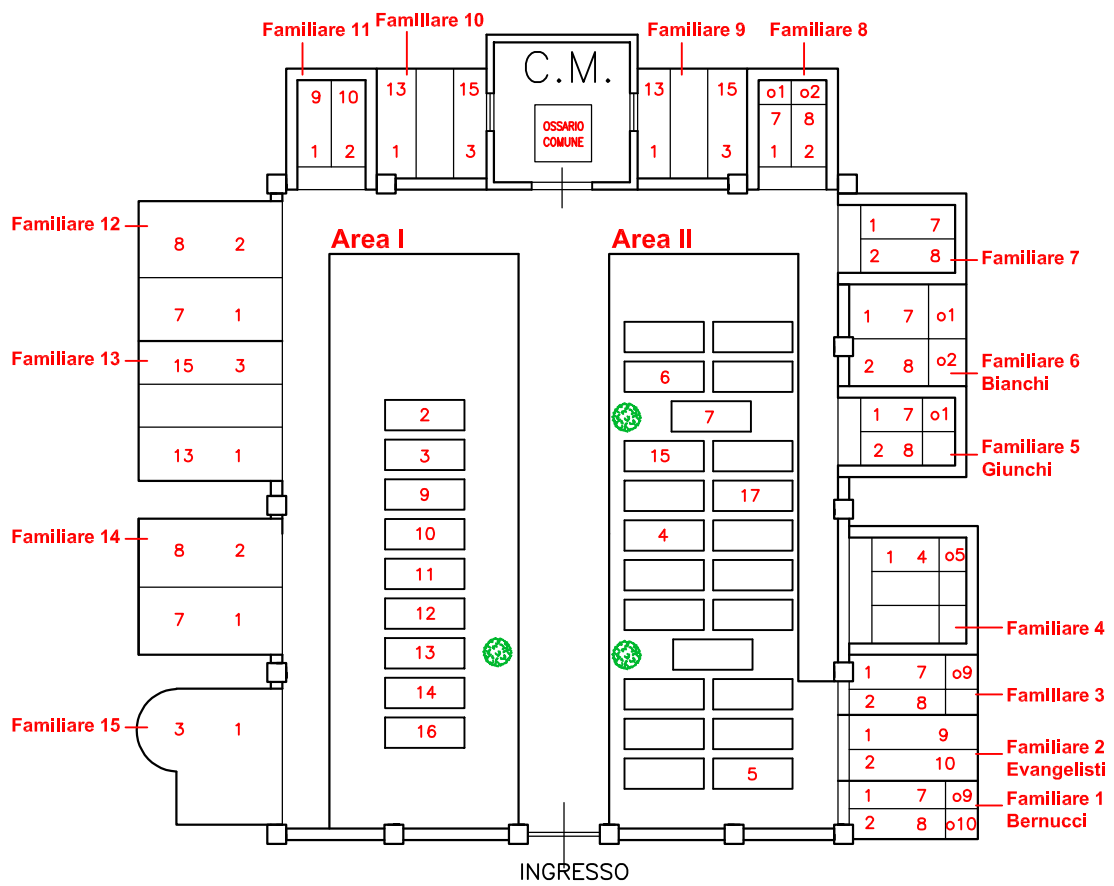

CIMITERO DI BAGNILE 1

▭ PARTE ANTICA

▭ AMPLIAMENTO

Gruppo I Gruppo V Gruppo IV Gruppo III Gruppo II

Gruppo VI

Gruppo VII

Ossari gruppo VIII

AMPLIAMENTO

CIMITERO DI BORELLO 2

Piano Primo

CIMITERO DI BORELLO 2

Piano Terra

AMPLIAMENTO 2017

CIMITERO DI BULGARIA 3

CIMITERO DI CARPINETA 5

CIMITERO DI CASALBONO 6

CIMITERO DI CASALE 7

Zona ingresso
Ampliamento interno

Ampliamento interno

Parte antica

CIMITERO DI DIEGARO 8

CIMITERO DI GATTOLINO 9

CIMITERO DI LUZZENA 12

CIMITERO DI MARTORANO 13

Via Chiesa di Martorano

caditoia stradale 60x60

INGRESSO

SIT. VICINALE DELLA CHIESA DI MARTORANO

CIMITERO DI MASSA 14

CIMITERO DI MONTEREALE 16

CIMITERO DI PADERNO 17

CIMITERO DI PIEVESESTINA 18