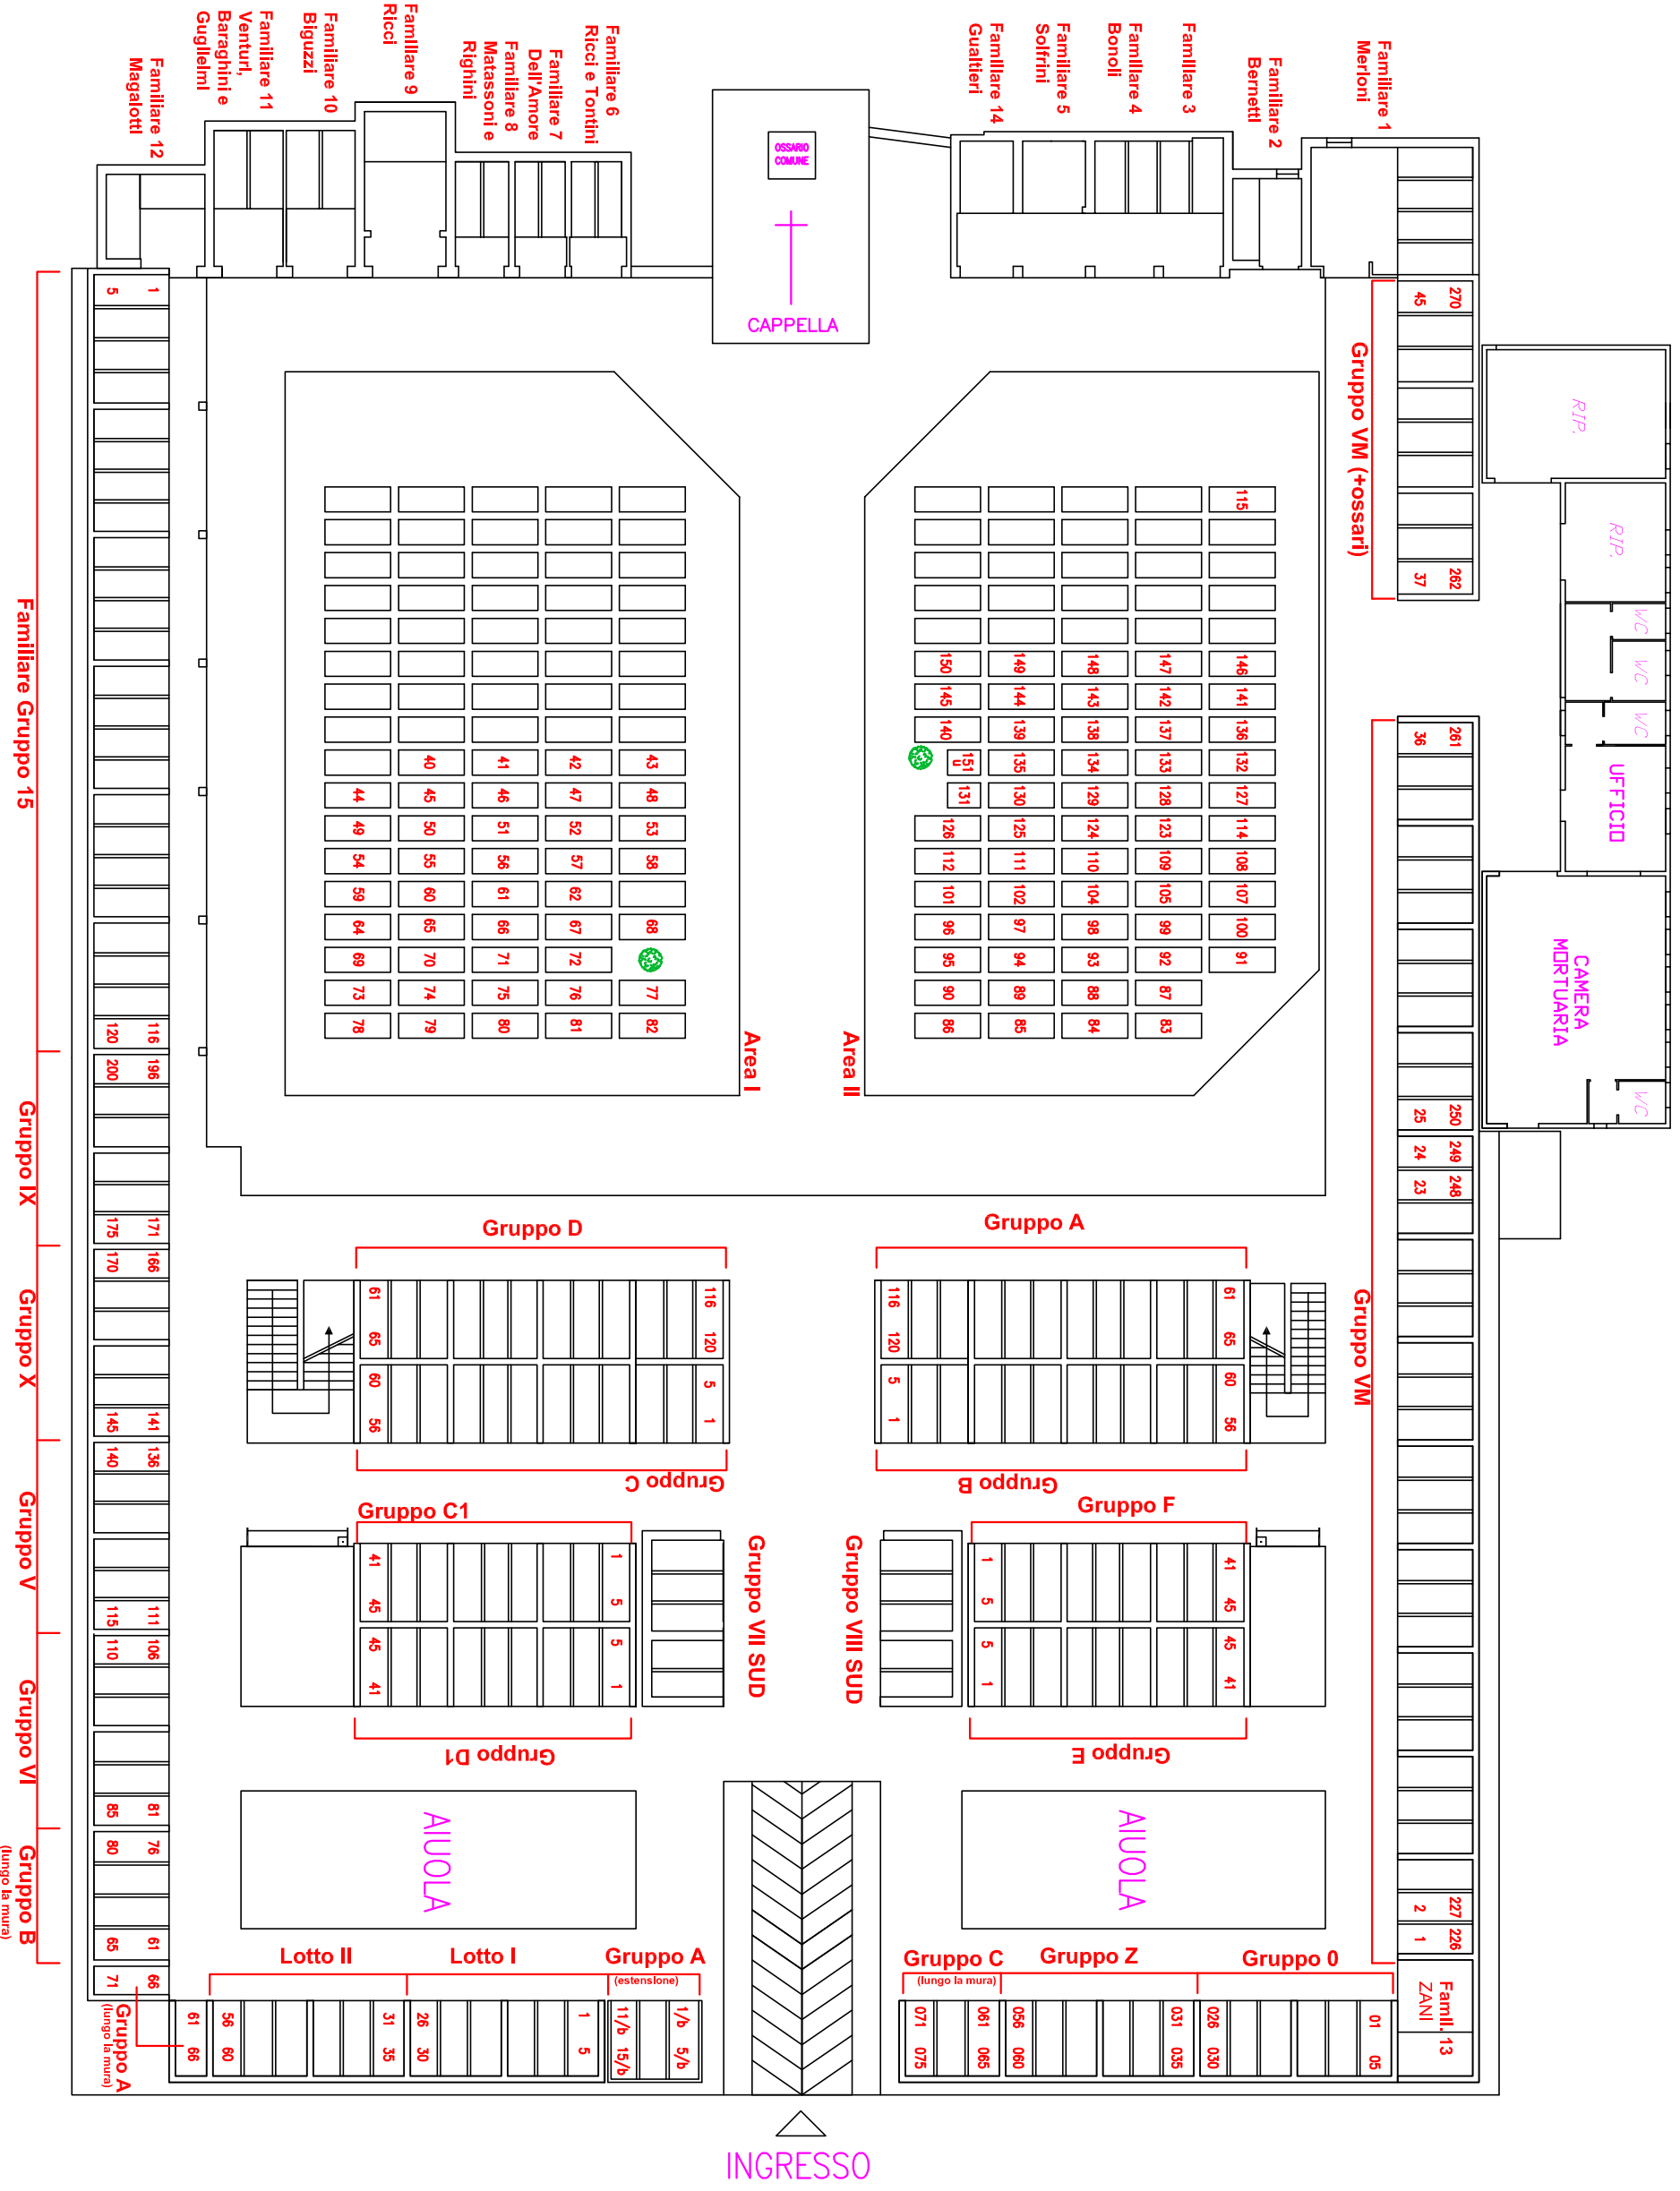

CIMITERO DI BAGNILE 1

▭ PARTE ANTICA

▭ AMPLIAMENTO

Gruppo I Gruppo V Gruppo IV Gruppo III Gruppo II

Gruppo VI

Gruppo VII

Ossari gruppo VIII

AMPLIAMENTO

CIMITERO DI BORELLO 2

Piano Primo

CIMITERO DI BORELLO 2

Piano Terra

AMPLIAMENTO 2017

CIMITERO DI BULGARIA 3

CIMITERO DI CARPINETA 5

CIMITERO DI CASALBONO 6

CIMITERO DI CASALE 7

Zona ingresso
Ampliamento interno

Ampliamento interno

Parte antica

CIMITERO DI DIEGARO 8

CIMITERO DI GATTOLINO 9

CIMITERO DI LUZZENA 12

CIMITERO DI MARTORANO 13

Via Chiesa di Martorano

caditoia stradale 60x60

INGRESSO

SIT. VICINALE DELLA CHIESA DI MARTORANO

CIMITERO DI MASSA 14

CIMITERO DI MONTEREALE 16

CIMITERO DI PADERNO 17

CIMITERO DI PIEVESESTINA 18