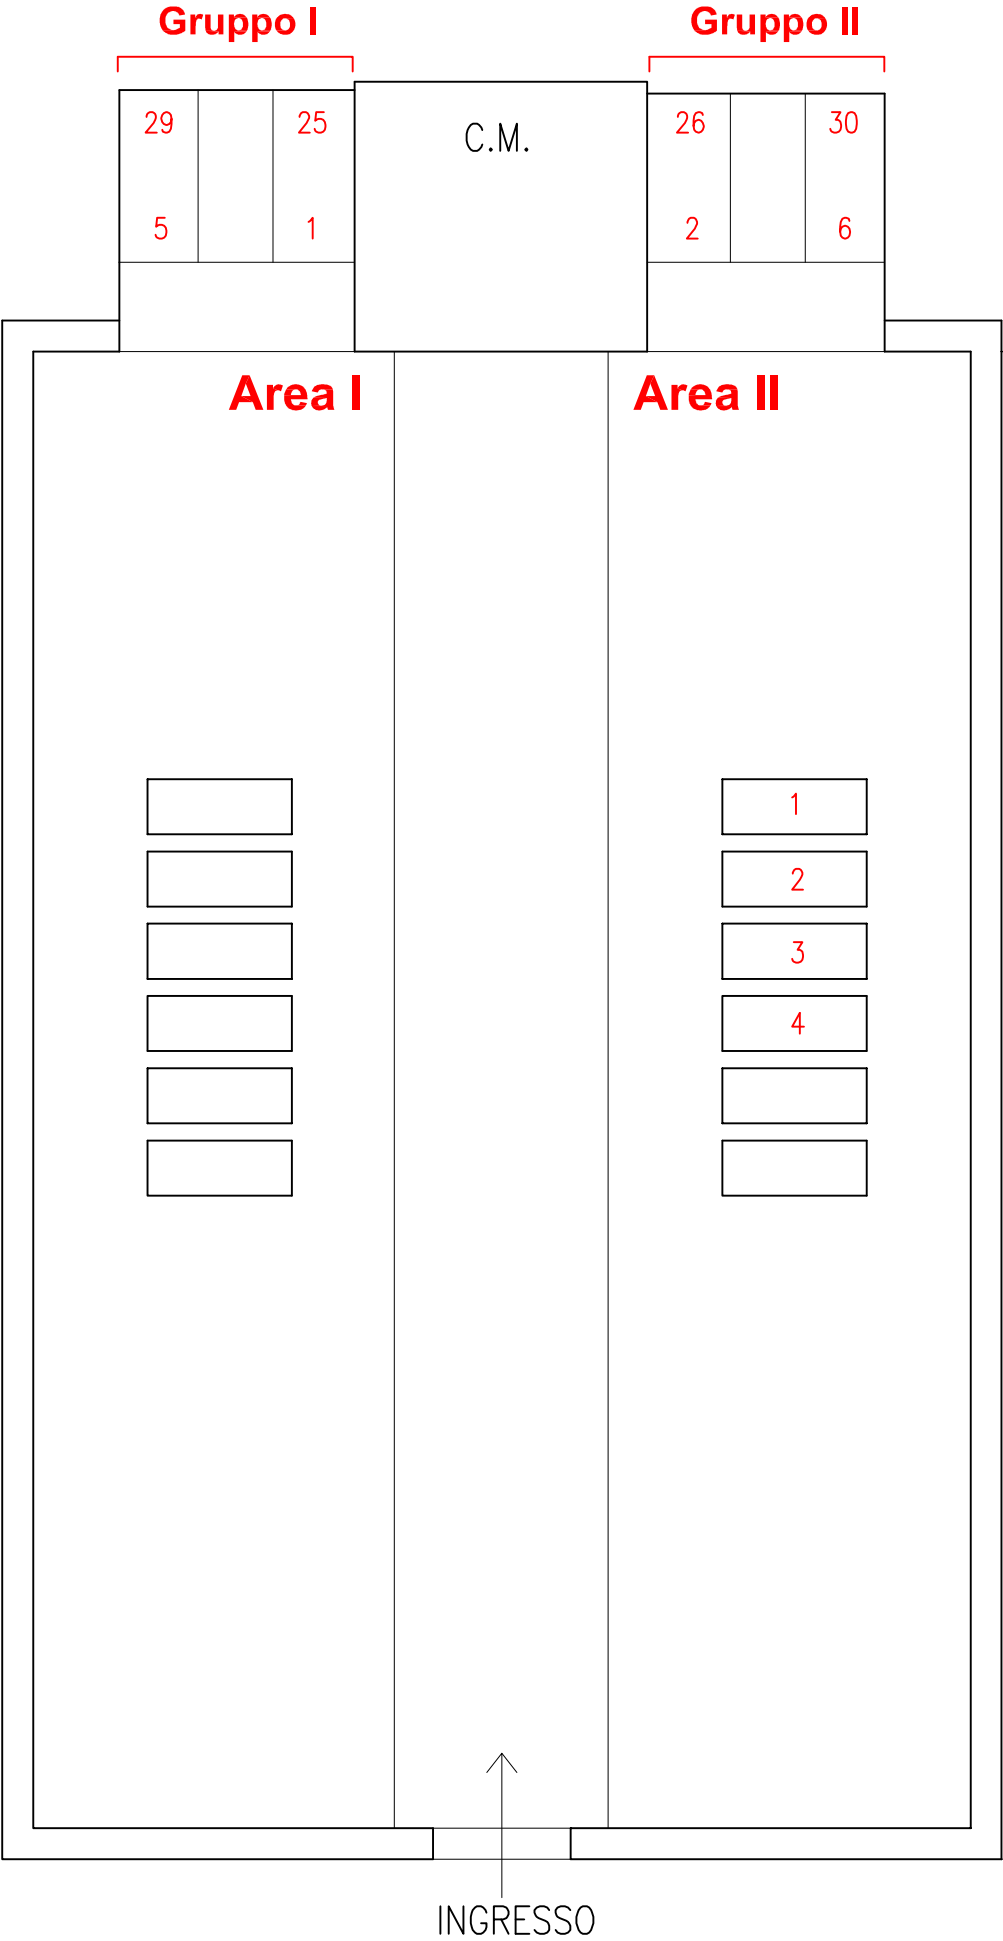

CIMITERO DI CASALE 7

Zona ingresso
Ampliamento interno

Ampliamento interno

Parte antica

CIMITERO DI DIEGARO 8

CIMITERO DI GATTOLINO 9

CIMITERO DI LUZZENA 12

CIMITERO DI MARTORANO 13

Via Chiesa di Martorano

caditoia stradale 60x60

INGRESSO

SIT. VICINALE DELLA CHIESA DI MARTORANO

CIMITERO DI MASSA 14

CIMITERO DI MONTEREALE 16

CIMITERO DI PADERNO 17

CIMITERO DI PIEVESESTINA 18

CIMITERO DI PROVEZZA 19

CIMITERO DI RONTA 20

CIMITERO DI ROVERSANO 21

CIMITERO DI SAIANO 23

CIMITERO DI S.ANDREA IN BAGNOLO 24

CIMITERO DI S. CRISTOFORO 26

CIMITERO DI S.DEMETRIO 27

CIMITERO DI S.MAMANTE 29

CIMITERO DI S.MARTINO IN FIUME 30

INGRESSO

VIA CHIESA SAN MARTINO

CIMITERO DI SAN MAURO 31

CIMITERO DI SAN TOMASO 32

CIMITERO DI SAN VITTORE 33

CIMITERO DI TESSELLO 34

CIMITERO ANTICO