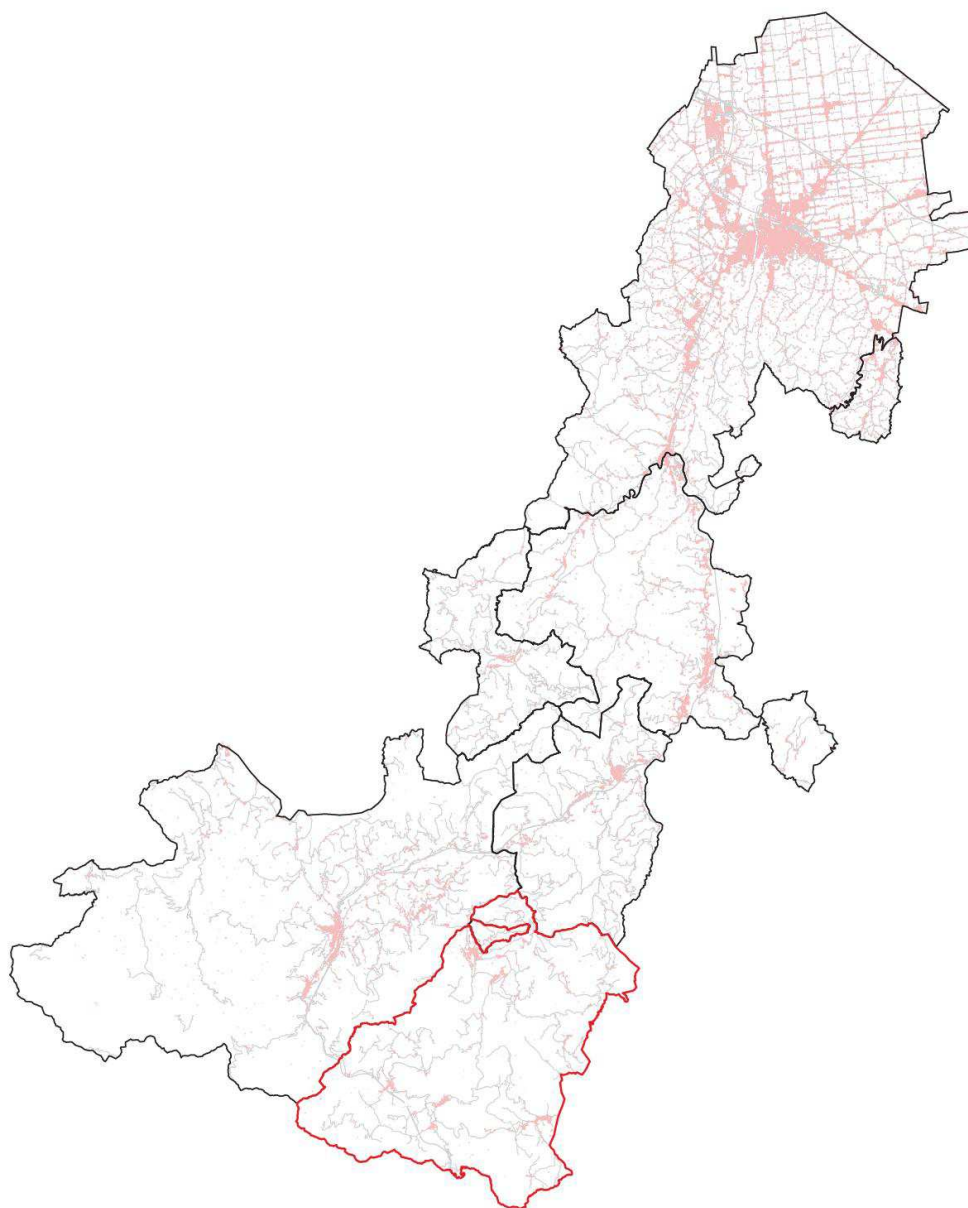

# COMUNE DI VERGHERETO

## SCHEDA DI SINTESI

Abitanti	1 766 (di cui 870 femmine e 896 maschi) al 31/10/2020
Superficie	117,9 km <sup>2</sup>
Altitudine	812 m s.l.m.
Sede Polizia Municipale	
Sede Centro Operativo Comunale	Sede abituale: Palazzo Comunale in via Caduti D'Ungheria n. 11

Flussi Turistici	Periodo	n. orientativo di presenze turistiche		Note
	Dato non disponibile			
Frazioni/Località	Nome	n. Abitanti	n. Nuclei Familiari	Distanza dal Capoluogo
	VERGHERETO	151	72	0
	VILLE DI SANT'ALESSIO	6	6	2.0 km
	MONTIONE	2	2	6.8 km
	LA STRADA	9	4	3.5 km
	RONCO DELL'ASINO	31	9	4.0 km
	MONTECORONARO	44	26	4.3 km
	VILLE DI MONTECORONARO	101	41	4.8 km
	PIANTREBBIO	7	2	7.4 km
	BALZE	249	121	12.2 km
	FALERA	42	19	10.1 km
	COLORIO	11	5	16 km
	CEREGIACOLI	9	5	9.8 km
	VELLE	0	0	18.5 km
	ALFERO	616	281	13.1 km
	RIOFREDDO	242	91	11.1 km
	MAZZI	38	17	15.7 km
	CORNETO	4	1	18.8 km
	PERETO	12	8	21.1 km
	VILLA DI CORNETO	19	5	19.3 km
	TAVOLICCI	19	9	23.2 km
	DONICILIO	12	6	18.3 km
	CAPANNE	29	19	17.4 km
	VIEZZA	1	1	19.8 km
	TRAPPOLA	19	10	12.5 km
	PASTORALE	11	6	21.7 km
	PARA	5	2	17.4 km
	RENICCI	3	1	17.2 km
	CASTELPRIORE	8	5	18.1 km
	TRE CAVOLI	45	20	18.4 km
	NASSETO	19	7	10.4 km